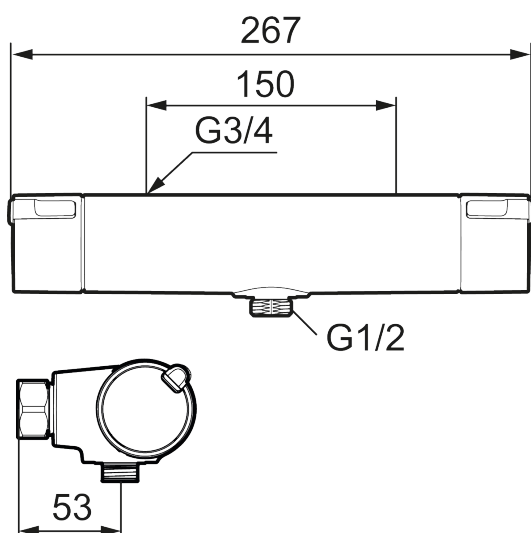

Termostatarmatur Mora MMIX II

Vores klassiske brusearmatur MMIX i forkromet udførelse har fået en mere lige form og et dristigere udtryk. Resultatet? Overlegen funktion og elegant stil! Indersiden har også fået sig en opgradering i form af en forbedret termostat, som ikke blot giver den bedst tænkelige energieffektivitet, men også en bruseoplevelse i topklassen.

Artikel-nummer: 331100 VVS: 722726104 Flow 3 bar: 12,0 l/m
Beskrivelse: Krom

Unikke egenskaber

Tilbageløbssikring

- Unik tryk- og temperaturstyring.
- ½ ned.
- Snavsfilter rundt om reguleringsindsatsen.
- Skoldningssikring v/38°C.
- Eco stop.
- Lead Free (blyfri).
- Kontraventiler.
- 150-153 c/c.
- 5 års Kalk- og Temperaturgaranti.