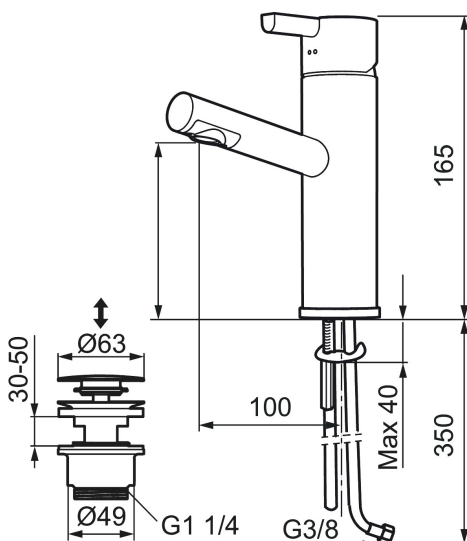

Artikel-nummer: 707160.0011 Flow 3 bar: 4,6 l/m

Beskrivelse: Krom/sort

### Unikke egenskaber

Tilbageløbssikring 

- Til håndvask.
- Bundventil med klikfunktion.
- 100 mm fremspring.
- ESS (Energy Saving System)
- Keramisk tætning.
- Indbygget temperatur- og flowbegrænser.
- Med flexible tilslutningsslanger.
- Hulmål Ø32-37 mm (Ø32-35 mm anbefales).