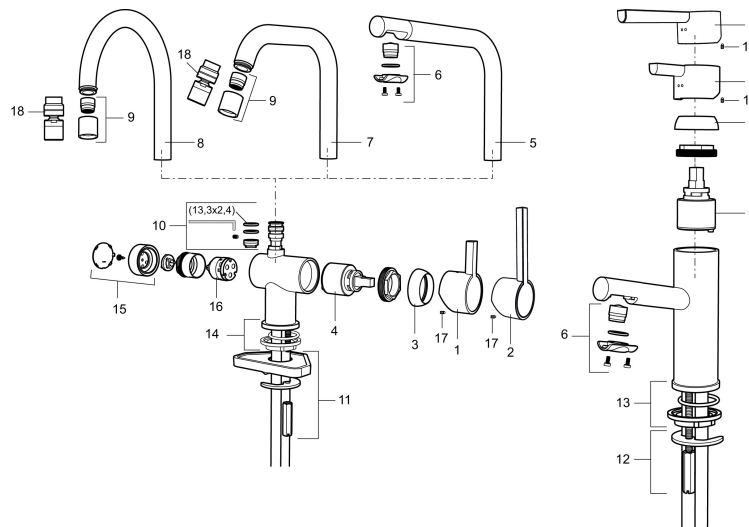

### Unikke egenskaber

Tilbageløbssikring 

- Til håndvask.
- Bundventil med klikfunktion.
- 100 mm fremspring.
- ESS (Energy Saving System)
- Keramisk tætning.
- Indbygget temperatur- og flowbegrænser.
- Med flexible tilslutningsslanger.
- Hulmål Ø32-37 mm (Ø32-35 mm anbefales).

# Etgrebsarmatur, Mora Rexx B5

Mora Rexx er essensen af skandinavisk design og funktionalitet. Serien er minimalistisk og med fokus på enkelhed. Præcisionen er dens innovation. Når tradition og håndværk mødes med moderne produktionsmetoder og inspirerende formgivning, bliver resultatet Mora Rexx. Her i form af et smukt håndvaskbatteri med smart funktionalitet og bundventil.

## Reservedelsliste

NR.	ART.NO	VVS	BESKRIVELSE
	209560.AC		Gummiring t Soft-PEX® rør 3/8", 10-pak
1	209500.AE	745148804	Greb, krom
1	209500.0011AE	745148805	Greb, krom/sort
2	409337	745148539	Handicapvenligt greb, L=95, krom
3	209501.AE	745144009	Dækkappe, krom
4	209493.AE		Keramisk enhed, ESS
4	708301.AE	745145002	Keramisk enhed
5	209506.AE	745148674	L-tud, krom
5	209506.0011AE	745148675	L-tud, krom/sort
6	209502.AE	745136704	Perlator til L-tud, krom
6	209502.0011AE	745136703	Perlator til L-tud, krom/sort
7	209508.AE	728007653	J-tud, krom
8	209507.AE	728007651	C-tud, krom
9	209503.AE	745136714	Perlator, krom

NR.	ART.NO	VVS	BESKRIVELSE
10	209520.AE	745137930	Pakningssæt
11	708779.AE	745148366	Bespændingssæt. Til køkken
12	209518.AE	745148620	Monteringsæt til håndvaskarmatur
13	209562.AE		Styrering, håndvaskarmatur
14	209563.AE		Styrering, køkken
15	209505.AE		
16	209504.AE		
17	459013		Låseskrue M4x5
18	409480.AE		Perlator med kugleled M18 indv., 7–9 l/min ved 3 bar