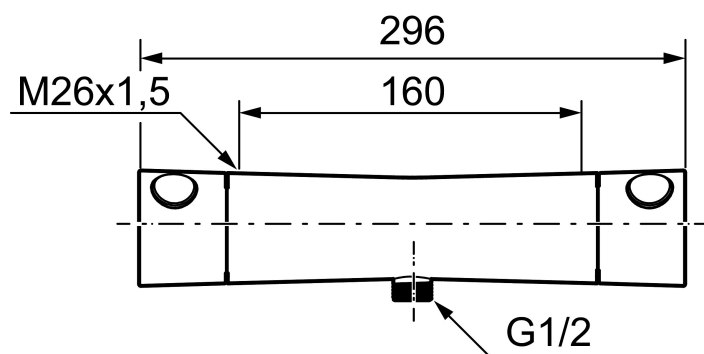

MORA ONE duschblandare

Mora One är en serie blandare som på ett stillsamt och elegant sätt berättar om användbarhet, skönhet och hållbarhet. Mora One hämtar inspiration från Mora Armators 90-åriga historia men är designad för ett modernt hem. Thomas Sandell, arkitekt och designer, har i utvecklandet av Mora One bland annat inspirerats av en klassisk gårdspump. Mora One har i likhet med gårdspumpen en konisk kropp och skarpa övergångar till de plana ytorna. Mora One har avancerad och beprövad teknik. Blandarna bidrar till en mer hållbar värld genom att spara så mycket vatten och energi som möjligt utan att tumma på komforten.

Art.nr: 261000 RSK: 8351097

Utförande: Krom, 160 c/c

Unika egenskaper

Skyddsmodul 

- Duschanslutning ned
- Tryckbalanserad termostatsats
- Säkerhetsspärr 38°
- Eco-stopp
- Utsprång med väggbricka 75 mm
- Återströmningsskydd enligt EU-standard SS-EN 1717