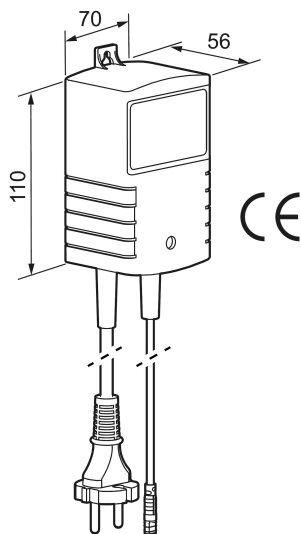

Unike funksjoner

Transformator stillbar 6-12V

Art.no.: 729471 NRF-nummer: 4294247

- For Mora Tronic Compact dusjhoder, produsert før 2019 - 6/9V
- For Mora Tronic dusjpaneler, produsert før 2019 - 6/9V
- For Mora Tronic tappekraner - 12V
- For Mora Tronic Solid - 7.5V
- Kapslingsklasse: IP45
- Monteres med kabler nedover (skal være spoleisolert ~ IP45)
- 6-12V DC
- 0,8A
- Driftstemperatur: 0–40 ° C
- Leveres med 0,5m sekundær kabel, 2m gummikabel med plugg (den er ikke jordet, men passer i jordede stikkontakter, dobbeltisolert transformator)
- Maks 3 skjøtekabler på 5 m per enhet
- Leverer maks 8 enheter