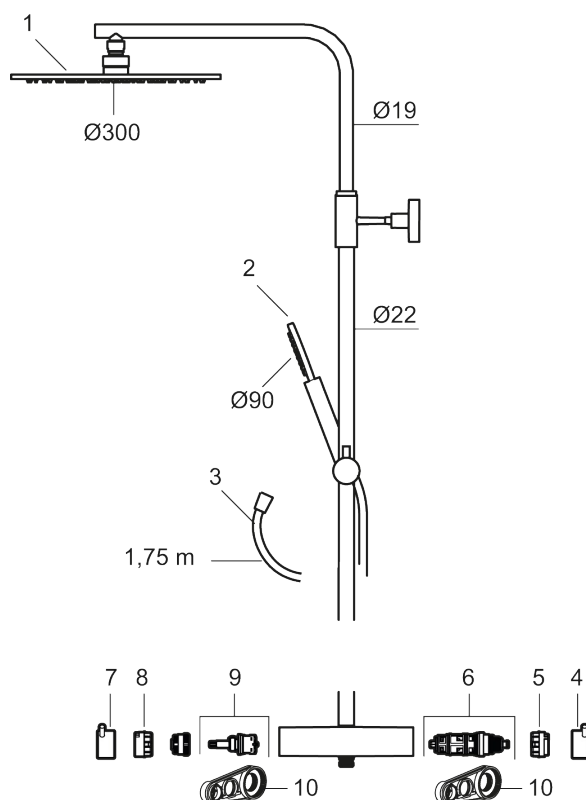

PRODUKTBEKRIVELSE

MORA INXX II Shower System kit

I en slidstærk, mathvid overflader forener INXX II klassisk design med høj ydeevne og tilbyder en ensartet temperatur, høj komfort og fremragende beskyttelse mod skoldning. Loftbrusersættets tynde brusehoved betyder, at bruseren passer lige godt ind i et badeværelse med stærk karakter og effektfulde former som i et afdæmpet badeværelse, der er skabt til afkobling. Armaturet er testet og godkendt ud fra det gældende bygningsreglement og er energieffektivt, hvilket indebærer, at det giver et lavere vand- og energiforbrug uden at gå på kompromis med komforten. INXX II er serien, som giver mulighed for en vandoplevelse i verdensklasse.

Om serien

INXX II er en elegant og tidløs serie i en palet af nøje udvalgte overflader. Kombinationen af høj kvalitet, stilfuldt design og vidunderlig komfort gør den til den ypperligste serie.

Artikel-nummer: 271900.22   VVS: 722752110

Reservedelsliste

NR.	ART.NO	VVS	BESKRIVELSE
1	130348		
1	130348.12