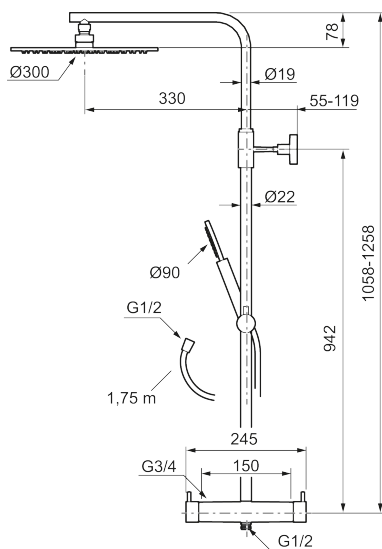

Unikke egenskaber

MORA INXX II Shower System kit

I en slidstærk, mathvid overflader forener INXX II klassisk design med høj ydeevne og tilbyder en ensartet temperatur, høj komfort og fremragende beskyttelse mod skoldning. Loftbrusersættets tynde brusehoved betyder, at bruseren passer lige godt ind i et badeværelse med stærk karakter og effektfulde former som i et afdæmpet badeværelse, der er skabt til afkobling. Armaturet er testet og godkendt ud fra det gældende bygningsreglement og er energieffektivt, hvilket indebærer, at det giver et lavere vand- og energiforbrug uden at gå på kompromis med komforten. INXX II er serien, som giver mulighed for en vandoplevelse i verdensklasse.

Beskrivelse: Mathvid

Bemærk at der ikke medfølger rosetter og forskruninger (se under tilbehør)

Består af:

MORA INXX II termostatarmatur

- Unik tryk- og temperaturstyring.
- ½ op.
- Skoldningssikring v/38°C
- Eco stop.

MORA INXX II Shower System

- Bruserhoved Ø400 mm med antikalsystem "Easy Clean".
- 1750 mm slange i metal med PVC og BPA fri slange indvendig.
- Slangen opfylder EN 1113.
- Integreret omskifter.
- Håndbruser 7,5 l/min. tagbruser 11 l/min.
- 330 mm fremspring.
- Justerbar indstilling af højde.