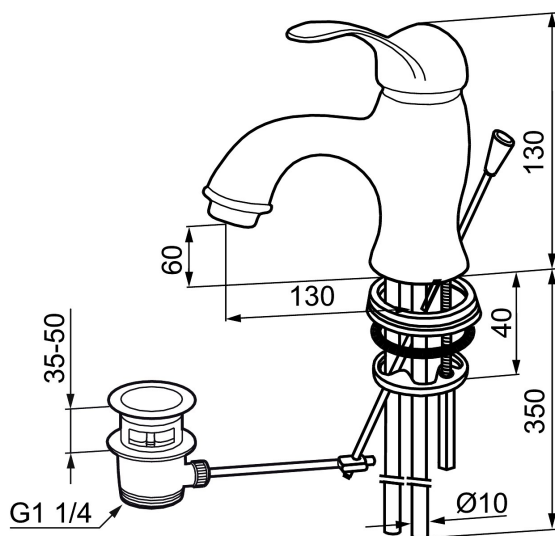

MORA CLASSIC servantbatteri

Mora Classic er en eksklusiv serie vannkraner som ivaretar de gamle designidealene med de runde og kraftige formene. Alle deler er fremstilt i metall, med ekte Morakvalitet. Et Mora Classic servantbatteri blir detaljen som gir den rette følelsen og skaper helheten på badet ditt. Keramisk tetning er standard. Moderne teknikk i klassisk tapning når den er som best.

Art.no.: 700747 NRF-nummer: 4290006 Flow 3 bar: 6,0 l/m
Utførende: Krom

- Med oppløftventil
- Vannmengdebegrenser og temperatursperre

Unike funksjoner

Tilbakeslagssikring

PRODUKTBESKRIVNING

MORA CLASSIC servantbatteri

Mora Classic er en eksklusiv serie vannkraner som ivaretar de gamle designidealene med de runde og kraftige formene. Alle deler er fremstilt i metall, med ekte Morakvalitet. Et Mora Classic servantbatteri blir detaljen som gir den rette følelsen og skaper helheten på badet ditt. Keramisk tetning er standard. Moderne teknikk i klassisk tapning når den er som best.

Art.no.: 700747

NRF-nummer: 4290006

Reservedelsliste

NR.	ART. NO.	NRF-NUMMER	BESKRIVELSE
1	708139.AE	4295852	Utløpstut for kjøkken og servant
2	131413.AE		Hylse for strålesamler, M24 utv. 13 mm
3	708140.AE	4295853	Pakningssett for utløpstut
4	520300		Oppløftventil Classic, m/løftestang, krom
5	708146.AE	4295801	Keramisk overdel G1/2 komplett m/ratt (VV+KV)
6	719109.AE	4295803	Keramisk overdel G1/2 uten ratt
7	708137.AE	4295851	Ratt, komplett med skrue og dekkebrikke (VV+KV)
8	708135.AE	4296507	Skrue og dekkebrikke (VV+KV) krom
9	719164.AE		Løftestang, krom
10	708295.AE	4296543	Keramisk innsats
11	529116.AE	4296221	Løftestang, L=370 mm
12	520294	4294907	Oppløftventil (uten løftestang)
13	131398.AE		Innsats strålesamler, 9–11 l/min ved 3 bar