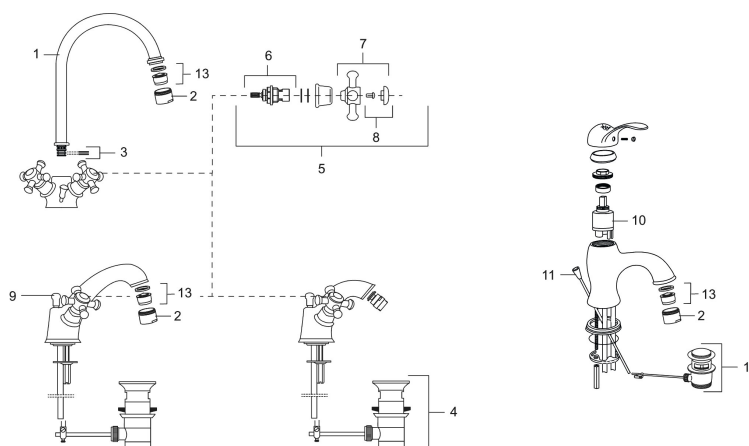

Art.no.: 700747 NRF-nummer: 4290006 Flow 3 bar: 6,0 l/m
Utførende: Krom

- Med oppløftventil
- Vannmengdebegrenser og temperatursperre

Unike funksjoner

Tilbakeslagssikring

PRODUKTBESKRIVNING

MORA CLASSIC servantbatteri

Mora Classic er en eksklusiv serie vannkraner som ivaretar de gamle designidealene med de runde og kraftige formene. Alle deler er fremstilt i metall, med ekte Morakvalitet. Et Mora Classic servantbatteri blir detaljen som gir den rette følelsen og skaper helheten på badet ditt. Keramisk tetning er standard. Moderne teknikk i klassisk tapning når den er som best.

Art.no.: 700747

NRF-nummer: 4290006

Reservedelsliste

NR.	ART. NO.	NRF-NUMMER	BESKRIVELSE
1	708139.AE	4295852	Utløpstut for kjøkken og servant
2	131413.AE		Hylse for strålesamler, M24 utv. 13 mm
3	708140.AE	4295853	Pakningssett for utløpstut
4	520300		Oppløftventil Classic, m/løftestang, krom
5	708146.AE	4295801	Keramisk overdel G1/2 komplett m/ratt (VV+KV)
6	719109.AE	4295803	Keramisk overdel G1/2 uten ratt
7	708137.AE	4295851	Ratt, komplett med skrue og dekkebrikke (VV+KV)
8	708135.AE	4296507	Skrue og dekkebrikke (VV+KV) krom
9	719164.AE		Løftestang, krom
10	708295.AE	4296543	Keramisk innsats
11	529116.AE	4296221	Løftestang, L=370 mm
12	520294	4294907	Oppløftventil (uten løftestang)
13	131398.AE		Innsats strålesamler, 9–11 l/min ved 3 bar