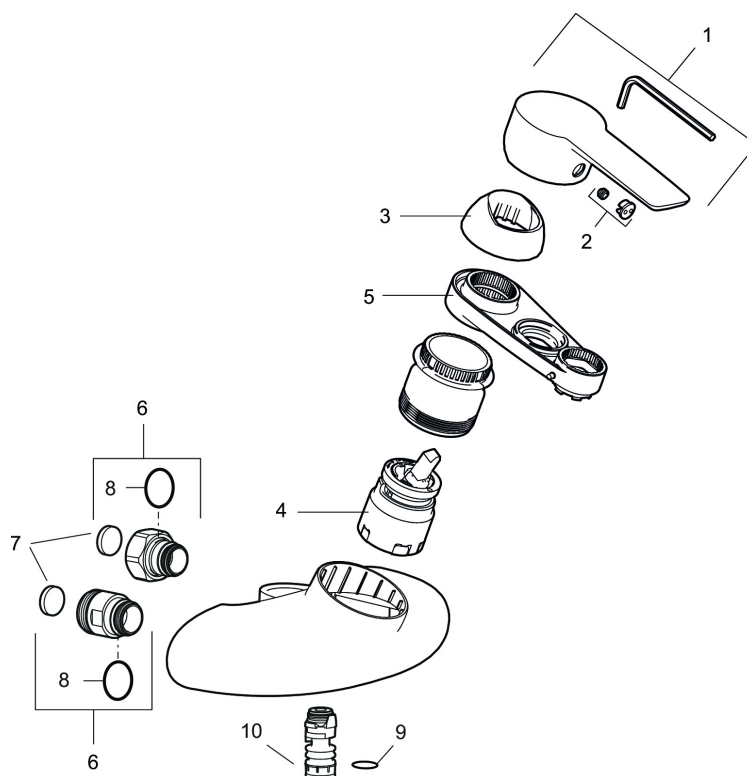

Art.nr: 253150 RSK: 8309103

Utförande: Krom, 160 c/c

- ESS (energisparsystem)
- Mjukstängning med keramisk tätning
- Omställbar flödesbegränsning och temperaturspär
- Eco (energi- och vattenbesparande strålsamlare)
- Inkl. underliggande pip
- Piputsprång med väggbrixa 208 mm
- OBS! Får ej användas tillsammans med självstängande handdusch

PRODUKTBESKRIVNING

MORA CERA W5 köks- och tvättställsblandare

Mora Cera är en tvättställsblandare med tilltalande modern design som samtidigt är energieffektiv och användarvänlig för hela familjen. Mora Cera skapar en lyxig känsla i ditt badrum, samtidigt som du sparar på både miljön och energikostnader.

De integrerade sparfunktionerna i kranen påverkar inte användarkomforten - det som du kommer att märka är att vatten och energikostnaderna minskar!

Art.nr: 253150

RSK: 8309103

Reservdelstlista

NR.	ART.NR	RSK	BESKRIVNING
1	409600.AE	8345186	Spak, komplett
2	409392.AE	8344866	Färgmarkering och fästskruv
3	409410.AE	8591986	Täckhylsa
4	409403.AE	8345132	Keramiksats, inkl serviceverktyg
5	891096.AE	8345921	Serviceverktyg
6	409360.AA	8187781	Anslutningsnippel (150 c/c), butiksförpackad
6	409361.AE	8228492	Anslutningsnippel (160 c/c)
7	409359.AA	8345172	Filtersats för anslutningskoppling, butiksförpackad
8	129131.AE	8295316	O-ring (18,1 x 1,6), 2 st
9	708843.AE	8295357	O-ring (15,54 x 2,62), 2 st

NR.	ART.NR	RSK	BESKRIVNING
10	109020.AE	8295322	Nippel M18x1