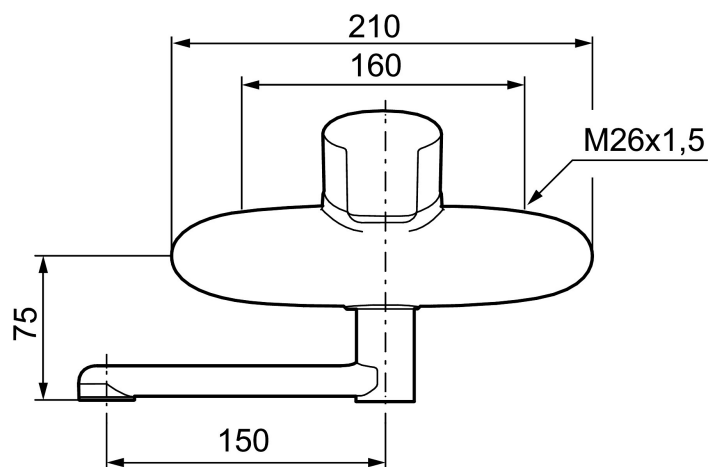

Unika egenskaper

Skyddsmodul

MORA CERA W5 köks- och tvättställsblandare

Mora Cera är en tvättställsblandare med tilltalande modern design som samtidigt är energieffektiv och användarvänlig för hela familjen. Mora Cera skapar en lyxig känsla i ditt badrum, samtidigt som du sparar på både miljön och energikostnader. De integrerade sparfunktionerna i kranen påverkar inte användarkomforten - det som du kommer att märka är att vatten och energikostnaderna minskar!

Art.nr: 253150 RSK: 8309103

Utförande: Krom, 160 c/c

- ESS (energisparsystem)
- Mjukstängning med keramisk tätning
- Omställbar flödesbegränsning och temperaturspär
- Eco (energi- och vattenbesparande strålsamlare)
- Inkl. underliggande pip
- Piputsprång med väggbrixa 208 mm
- OBS! Får ej användas tillsammans med självstängande handdusch

NR.	ART.NR	RSK	BESKRIVNING
10	109020.AE	8295322	Nippel M18x1