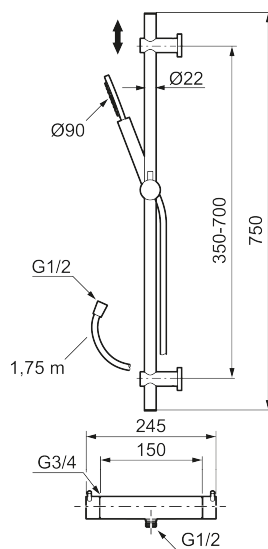

- Sikkerhetsbatteri med dusjgarnityr
- Trykk- og termostatstyrt
- Eco mengdeknapp
- Sperreknapp 38°C
- Med keramisk reversibel overdel
- Med tilbakeslagsventiler etter standard EN 1717
- Med antikalksystem "Easy Clean"
- Hånddusj 8 l/min
- Metallslange 1,75 m, PVC/BPA-fri innerslange
- OBS! Dekkskiver og anslutningskupper bestilles separat