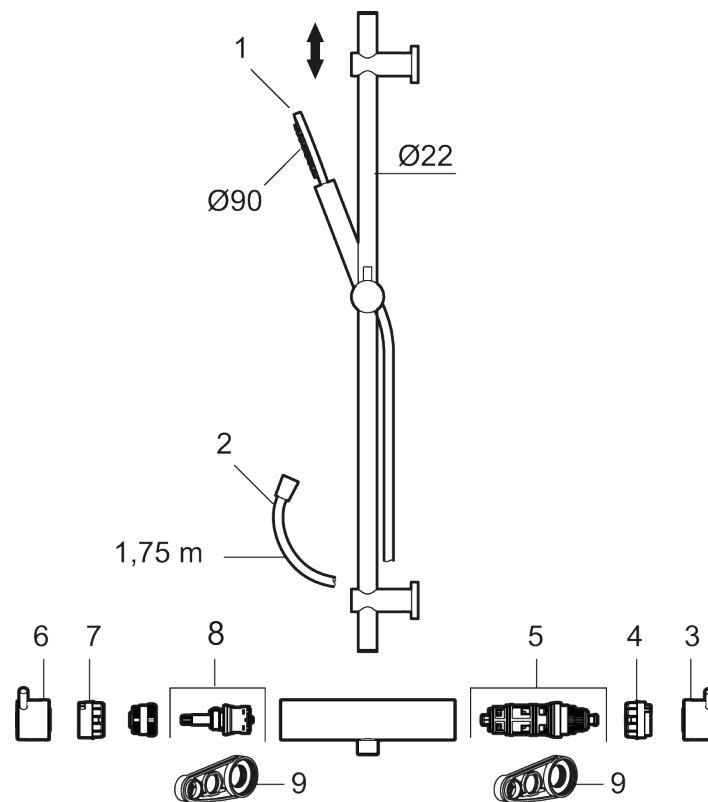

PRODUKTBESKRIVNING

MORA INXX II shower kit

Med den moderne holdbare nyansen polert messing forener INXX II klassisk design med høy ytelse og tilbyr en jevn temperatur, høy komfort og et sterkt vern mot skålding. Blandebatteriet er testet og godkjent ut fra gjeldende byggeregler og det er energieffektivt, noe som innebærer at man får et lavere vann- og energiforbruk uten å gi avkall på komforten. INXX II er serien som tilbyr en vannopplevelse i verdensklasse.

Om serien

INXX II er en elegant og tidløs serie i en palett av nøyte utvalgte nyanser. Kombinasjonen av høy kvalitet, stilren design og herlig komfort gjør den til den ultimate serien.

Art.no.: 271500.60

NRF-nummer: 4290492

Reservedelsliste

NR.	ART. NO.	NRF-NUMMER	BESKRIVELSE
1	209575	4295032	Hånddusj, krom
1	209575.12	4295033	Hånddusj, matt sort
1	209575.22	4295034	Hånddusj, matt hvit
1	209575.44	4295035	Hånddusj, matt grå
1	209575.60	4295036	Hånddusj, polert messing PVD