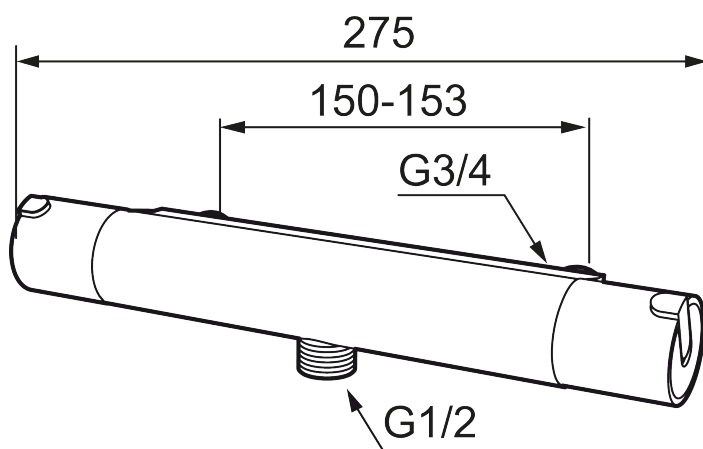

Mora Rexx T5 termostaattisuihkuhana

Mora Rexx on skandinaavista muotoilua ja toimivuutta parhaimmillaan. Minimalistinen sarja, jossa tärkeintä on yksinkertaisuus. Sarjan innovatiivisuus on sen tarkkuudessa. Kun traditio ja käsityö lyövät kättä modernien valmistusmenetelmien ja innoittavan muotoilun kanssa, on tuloksena Mora Rexx. Mora Rexx on kaunis suihkuhana, jonka ainutlaatuiset toiminnot takaavat turvallisuuden ja käyttömukavuuden.

Tuote-nro: 707060.0011 **LVI:** 6360625

Kuvaus: Kromattu/musta

Ainutlaatuiset ominaisuudet

- Liitos alas
- Paineentasajalla täydennetty termostaattitoiminto
- Imusuojattu EU-standardin SS-EN 1717 mukaan
- Turvanuppi + 38°C
- Ääniluokka 2