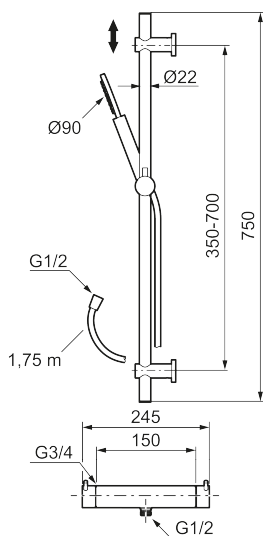

MORA INXX II shower kit

Med en holdbar mattsvart nyanse forener INXX II klassisk design med høy ytelse og tilbyr en jevn temperatur, høy komfort og et sterkt vern mot skålding. Blandebatteriet er testet og godkjent ut fra gjeldende byggeregler og det er energieffektivt, noe som innebærer at man får et lavere vann- og energiforbruk uten å gi avkall på komforten. INXX II er serien som tilbyr en vannopplevelse i verdensklasse.

Om serien

INXX II er en elegant og tidløs serie i en palett av nøye utvalgte nyanser. Kombinasjonen av høy kvalitet, stilren design og herlig komfort gjør den til den ultimate serien.

Art.no.: 271500.12 NRF-nummer: 4290488 Flow 3 bar: 7,3 l/m

Utførende: Mattsort

Unike funksjoner

- Sikkerhetsbatteri med dusjgarnityr
- Trykk- og termostatstyrt
- Eco mengdeknapp
- Sperreknapp 38°C
- Med keramisk reversibel overdel
- Med tilbakeslagsventiler etter standard EN 1717
- Med antikalksystem "Easy Clean"
- Hånddusj 8 l/min
- Metallslange 1,75 m, PVC/BPA-fri innerslange
- OBS! Dekkskiver og anslutningskupper bestilles separat