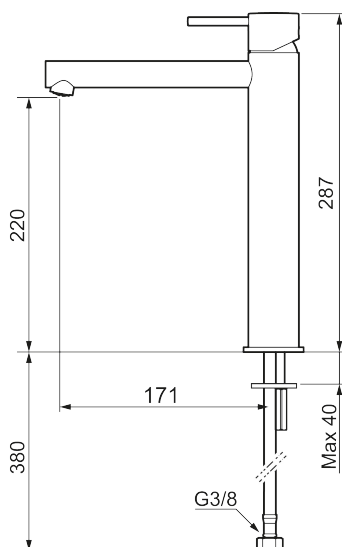

MORA INXX II sharp, high servantbatteri

INXX II servantkran finnes i tre ulike høyder der high er en høy kran tilpasset for en skålformet benkmontert vask. Med den moderne holdbare nyansen polert messing og servantkranens rette karakter med lang tut og lutende munnstykke – gjør INXX II sharp både pen og bekvem å bruke. Blandebatteriet er testet og godkjent ut fra gjeldende byggeregler og det er energieffektivt, noe som innebærer at man får et lavere vann- og energiforbruk uten å gi avkall på komforten. Bunnventil finnes som tilbehør i samme nyanse.

Om serien

INXX II er en elegant og tidløs serie i en palett av nøye utvalgte nyanser. Kombinasjonen av høy kvalitet, stilren design og herlig komfort gjør den til den ultimate serien.

Art.no.: 273023.60CA NRF-nummer: 4290479 Flow 3 bar: 4,5 l/m
 Utførende: Polert messing PVD

Unike funksjoner

Tilbakeslagssikring

- Vannmengdebegrenser og temperatursperre
- Mora Eco konstantvannmengde 5 l/min ved 2-6 bar
- Fleksible Soft PEX®-rør med 3/8" mutter