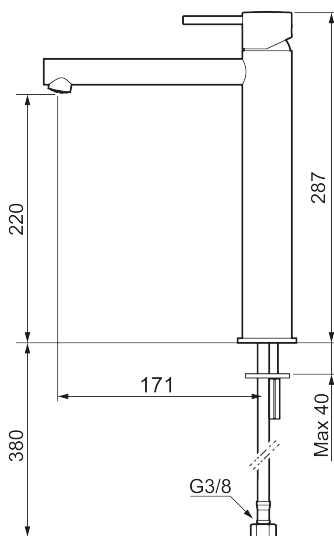

Unike funksjoner

Tilbakeslagssikring

MORA INXX II sharp, high servantbatteri

INXX II servantkran finnes i tre ulike høyder der high er en høy kran tilpasset for en skålformet benkmontert vask. Med den elegante holdbare nyansen børstet messing og servantkranens rette karakter med lang tut og lutende munnstykke – gjør INXX II sharp både pen og bekvem å bruke. Blandebatteriet er testet og godkjent ut fra gjeldende byggeregler og det er energieffektivt, noe som innebærer at man får et lavere vann- og energiforbruk uten å gi avkall på komforten. Bunnventil finnes som tilbehør i samme nyanse.

Om serien

INXX II er en elegant og tidløs serie i en palett av nøyte utvalgte nyanser. Kombinasjonen av høy kvalitet, stilren design og herlig komfort gjør den til den ultimate serien.

Art.no.:	NRF-nummer:	Flow 3 bar: 4,5
273023.62CA	4290481	l/m
Utførende: Børstet messing PVD		

- Vannmengdebegrenser og temperatursperre
- Fleksible Soft PEX®-rør med 3/8" mutter