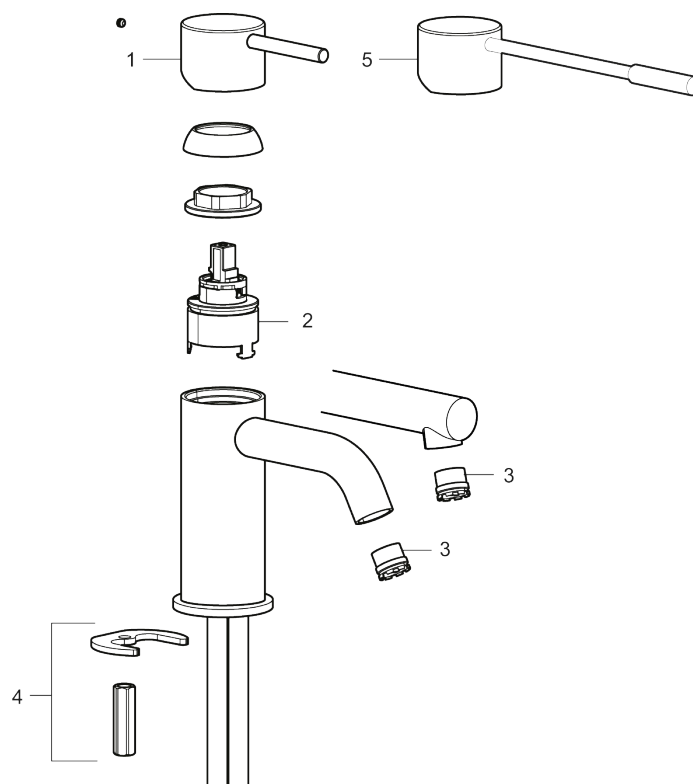

PRODUKTBESKRIVNING

MORA INXX II sharp, small servantbatteri

INXX II servantkran finnes i tre ulike høyder der small er en lav kran som er tilpasset for mindre håndvask. Med en holdbar mattsvart nyanse og servantkranens rette karakterer med lang tut og lutende munnstykke – gjør INXX II sharp både pen og bekvem å bruke. Blandebatteriet er testet og godkjent ut fra gjeldende byggeregler og det er energieffektivt, noe som innebærer at man får et lavere vann- og energiforbruk uten å gi avkall på komforten. Bunnventil finnes som tilbehør i samme nyanse.

Om serien

INXX II er en elegant og tidløs serie i en palett av nøye utvalgte nyanser. Kombinasjonen av høy kvalitet, stilren design og herlig komfort gjør den til den ultimate serien.

Art.no.: 273003.12CA

NRF-nummer: 4290449

Reservedelsliste

NR.	ART. NO.	NRF-NUMMER	BESKRIVELSE
1	409701.AE	4295012	Spak, komplett, krom
1	409701.12AE	4295006	Spak, komplett, matt sort
1	409701.22AE	4295007	Spak, komplett, matt hvit
1	409701.44AE	4295008	Spak, komplett, matt grå
1	409701.60AE	4295009	Spak, komplett, polert messing PVD