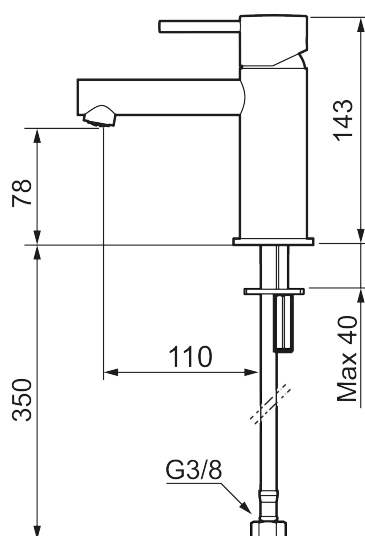

Unike funksjoner

Tilbakeslagssikring

MORA INXX II sharp, small servantbatteri

INXX II servantkran finnes i tre ulike høyder der small er en lav kran som er tilpasset for mindre håndvask. Med en holdbar mattsvart nyanse og servantkranens rette karakter med lang tut og lutende munnstykke – gjør INXX II sharp både pen og bekvem å bruke. Blandebatteriet er testet og godkjent ut fra gjeldende byggeregler og det er energieffektivt, noe som innebærer at man får et lavere vann- og energiforbruk uten å gi avkall på komforten. Bunnventil finnes som tilbehør i samme nyanse.

- Vannmengdebegrenser og temperatursperre
- Fleksible Soft PEX®-rør med 3/8" mutter

PRODUKTBESKRIVNING

MORA INXX II sharp, small servantbatteri

INXX II servantkran finnes i tre ulike høyder der small er en lav kran som er tilpasset for mindre håndvask. Med en holdbar mattsvart nyanse og servantkranens rette karakterer med lang tut og lutende munnstykke – gjør INXX II sharp både pen og bekvem å bruke. Blandebatteriet er testet og godkjent ut fra gjeldende byggeregler og det er energieffektivt, noe som innebærer at man får et lavere vann- og energiforbruk uten å gi avkall på komforten. Bunnventil finnes som tilbehør i samme nyanse.

NR.	ART. NO.	NRF-NUMMER	BESKRIVELSE
1	409701.62AE	4295011	Spak, komplett, børstet messing PVD
2	409703.AE	4295014	Innsats
3	409706.AE	4295016	Strålesamler M16,5 utv., 5 l/min ved 2–6 bar
4	209518.AE	4294311	Festedetaljer, servantbatteri
5	409708.AE		Spak med ekstra lengde 172 mm, krom
5	409708.12AE		Spak med ekstra lengde 172 mm, matt sort
5	409708.22AE		Spak med ekstra lengde 172 mm, matt hvit
5	409708.44AE		Spak med ekstra lengde 172 mm, matt grå
5	409708.60AE		Spak med ekstra lengde 172 mm, polert messing PVD
5	409708.62AE		Spak med ekstra lengde 172 mm, børstet messing PVD