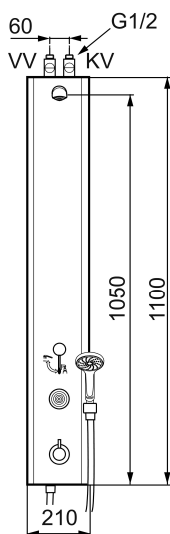

Unique characteristics

Mora Tronic Duschpaneel mit Thermostatfunktion und Anschluss nach oben

Artikel-Nr.: 720243

Ausführung: Edelstahl

- **Ausgelaufen 2019**
- Mit Legionellenschutz Legio Safe zur thermischen Desinfektion
- Mit Handdusche und Schlauch
- Mit Hygienespülung
- Durchflussbegrenzer 12 l/min
- Bedienung mit Druckknopf
- Programmierbarer Berührungsknopf 10-60 s
- Strahlwinkel +/-5°
- Batteriebetrieb vorbereitet
- **Wahlweise Batterie oder Netzbetrieb**
- Zertifiziert nach DIN EN 15091
- Bei Netzbetrieb inkl. 8m vorkonfektioniertem Anschlusskabel