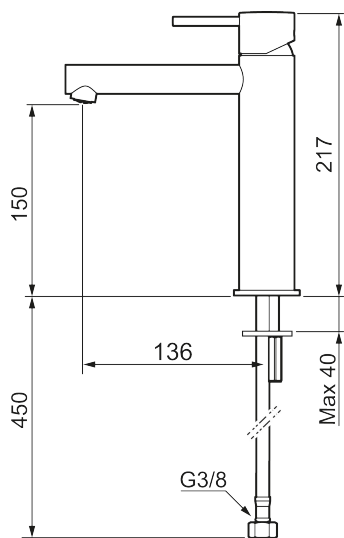

Unike funksjoner

Tilbakeslagssikring

MORA INXX II sharp, medium servantbatteri

INXX II servantkran finnes i tre ulike høyder der medium er en mellomhøy kran som passer til større håndfat. Med den elegante holdbare nyansen børstet messing og servantkranens rette karakter med lang tut og lutende munnstykke – gjør INXX II sharp både pen og bekvem å bruke. Blandebatteriet er testet og godkjent ut fra gjeldende byggeregler og det er energieffektivt, noe som innebærer at man får et lavere vann- og energiforbruk uten å gi avkall på komforten. Bunnventil finnes som tilbehør i samme nyanse.

Om serien

INXX II er en elegant og tidløs serie i en palett av nøyte utvalgte nyanser. Kombinasjonen av høy kvalitet, stilren design og herlig komfort gjør den til den ultimate serien.

Art.no.:	NRF-nummer:	Flow 3 bar: 4,5
273013.62CA	4290467	l/m
Utførende: Børstet messing PVD		

- Vannmengdebegrenser og temperatursperre
- Fleksible Soft PEX®-rør med 3/8" mutter