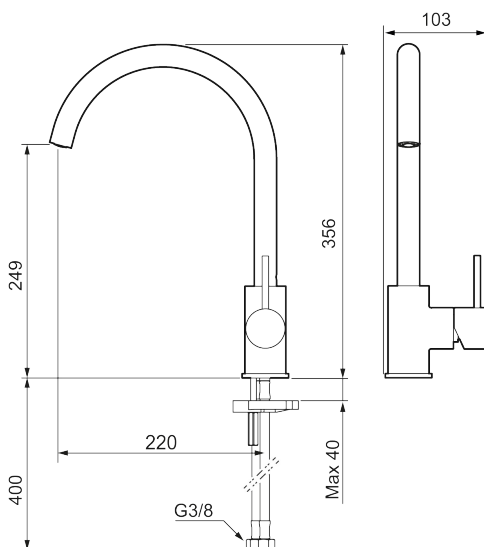

Utförande: Borstad nickel

Unika egenskaper

- Keramisk tätning
- Omställbar flödesbegränsning och temperaturspär
- Eco (energi- och vattenbesparande strålsamlare)
- Flexibla anslutningsrör i metallomspunnen Soft PEX[®], lekande G3/8
- Svängbar pip 60°, 85°, 110° eller 360°
- Hålmått Ø34-37 mm

NR.	ART.NR	RSK	BESKRIVNING
1	409700.76AE	8394075	Spak, komplett, borstad nickel
2	409702.AE	8437059	Keramikinsats
3	S600230		Strålsamlare M21,5 utv., Z
4	S600055		Fästdetaljer
5	209565.AE		Spärrsegment
6	708843.AE	8295357	O-ring (15,54 x 2,62), 2 st
7	409340.AE	8531598	Stabiliseringssats
8	409712.AE	8441027	Utloppspip, krom
8	409712.12AE	8441028	Utloppspip, mattsvart
8	409712.22AE	8441029	Utloppspip, mattvit
8	409712.44AE	8441030	Utloppspip, mattgrå
8	409712.60AE	8441031	Utloppspip, polerad mässing PVD
8	409712.62AE	8441032	Utloppspip, borstad mässing PVD
8	409712.76AE	8441033	Utloppspip, borstad nickel
9	409713.AE	8441034	Utloppspip, krom
9	409713.12AE	8441035	Utloppspip, mattsvart
9	409713.22AE	8441036	Utloppspip, mattvit
9	409713.44AE	8441037	Utloppspip, mattgrå
9	409713.60AE	8441038	Utloppspip, polerad mässing PVD
9	409713.62AE	8441039	Utloppspip, borstad mässing PVD
9	409713.76AE	8441040	Utloppspip, borstad nickel
10	S600231		Pipnippel, komplett