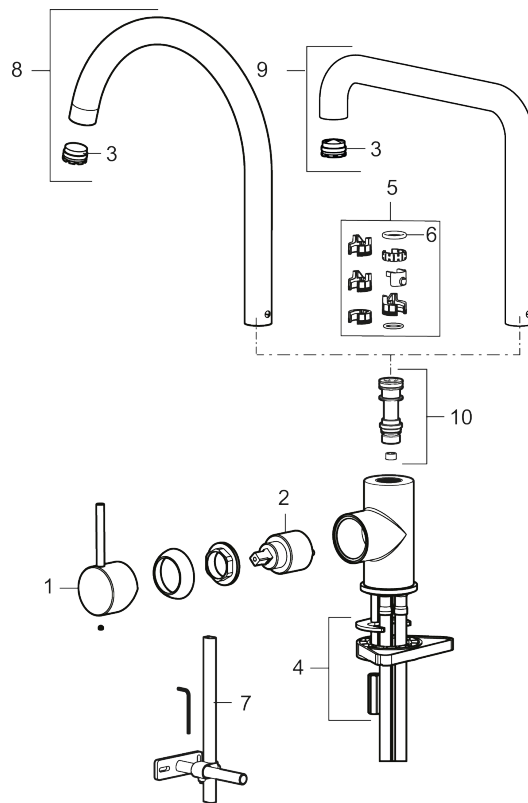

PRODUKTBESKRIVNING

MORA INXX II soft köksblandare

Med den eleganta hållbara nyansen borstad nickel och kökskranens mjuka formspråk bidrar INXX II soft till ett lyxigt och elegant kök. Blandaren är testad och godkänd utifrån de byggregler som finns och är energieffektiv, vilket innebär att den ger en lägre vatten- och energiförbrukning utan att ge avkall på komforten.

Om serien

INXX II är en elegant och tidlös serie i en palett av noga utvalda nyanser. Kombinationen av hög kvalitet, sober design och skön komfort gör den till den ultimata serien.

Art.nr: 272101.76CA

RSK: 8311266

Reservdelslista

NR.	ART.NR	RSK	BESKRIVNING
1	409700.AE	8394069	Spak, komplett, krom
1	409700.12AE	8394070	Spak, komplett, mattsvart
1	409700.22AE	8394071	Spak, komplett, mattvit
1	409700.44AE	8394072	Spak, komplett, mattgrå
1	409700.60AE	8394073	Spak, komplett, polerad mässing PVD
1	409700.62AE	8394074	Spak, komplett, borstad mässing PVD