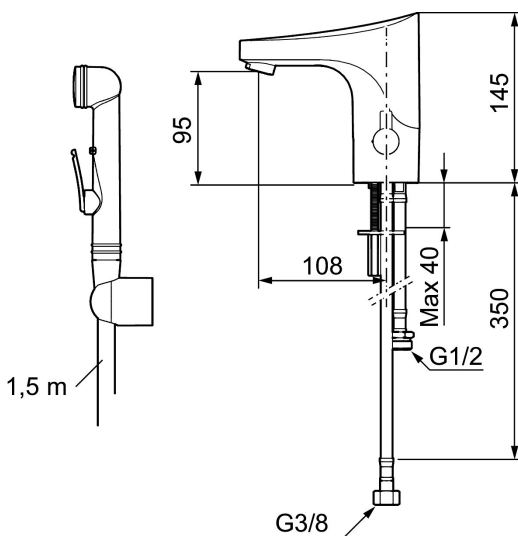

Schutzmodul

FMM 9000E Tronic Waschtischarmatur

: 16470000

Ausführung: Chrom, einschl. Batterie

- Mit selbstschliessender Handbrause, Schlauch 1500 mm und Wandhalter
- Mit Temperaturregler, nach dem Einstellen der gewünschten Temperatur kann der Regler durch eine Abdeckung ersetzt werden
- Vandalismusgeschützte Ausführung in Metall
- 6 unterschiedliche Spülprogramme, frei programmierbar
- Fließzeitbegrenzung, verhindert Überschwemmungen
- Spülfunktion 30 s per Sensor
- Durchflussabschaltung nach 60 s per Sensor (wird z.B. bei der Reinigung verwendet)
- Schutzart Sensor, IP67
- Eco (Energie- und Wassereinsparung konstanter Durchfluss-Strahlregler, 5 l/min bei 200-600 kPa)
- Niedriger Stromverbrauch – lange Lebensdauer
- Nachträglich umrüstbar von Batterie auf Netz oder von Netz auf Batterie
- Bei Umrüstung von Batterie- auf Netzbetrieb ist ein AC/DC Wandler (in einigen Modellen enthalten), sowie ein Netzteil nötig
- Soft Closing Magnetventil
- Umweltfreundliche Materialien, Lead Free (Bleifrei gem. Trinkwasserverordnung)
- Zertifiziert nach DIN EN 15091