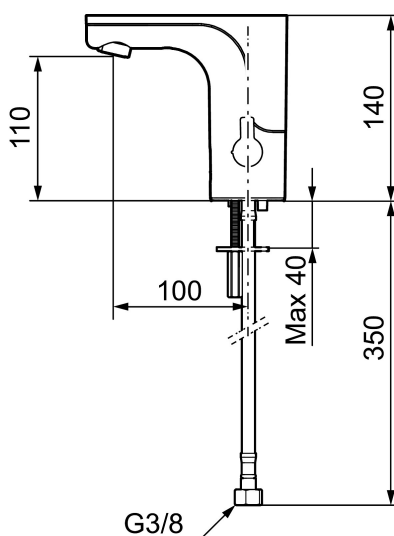

MMIX tronic tvättställsblandare, batteridrift

Sensorstyrda blandare har sitt ursprung i offentliga miljöer, men börjar mer och mer hitta in i det moderna hemmet. MORA MMIX tronic är en ny generation av svenskutvecklade sensorstyrda blandare med all teknik integrerad i blandarhuset, dvs ingen elektronik under tvättstället. Den sparar både vatten och energi, och är lika enkel att installera som en vanlig tvättställsblandare. MORA MMIX tronic är batteridrivna, men är enkel att konvertera om till nät drift. Med hjälp av reglaget på sidan ställer man enkelt temperaturen.

Art.nr: 720080.60 **RSK:** 8430646 **Flöde 3 bar:** 5,0 l/min
Utförande: Polerad mässing PVD, batteridrift (inkl. batteri)

Unika egenskaper

Skyddsmodul

- Med temperaturvred, batteridrift (inkl. batteri)
- Mjukstängande magnetventil
- Vandalsäkert utförande i metall
- Eco (energi- och vattenbesparande konstantflödesstrålsamlare)
- Spoltidsbegränsning, förhindrar översvämning
- Framspolningsfunktion 30 sek via sensorn
- Avstängning av flöde i 60 sek via sensorn, (används t.ex. vid rengöring)
- Låg strömförbrukning – Lång livslängd
- Kan genomspolas med hetvatten för legionella sanering
- IP-klass sensor: IP67
- Återströmningsskydd enligt EU-standard SS-EN 1717
- Miljövänliga material, Lead Free, Nickelfri

Installation:

- Enkel installation och service
- Vred för temperaturreglering, efter injustering till önskad temperatur kan vredet ersättas med ett medföljande lock
- Anpassningsbar för batteridrift 6V och nät drift 12V AC/DC
- Vid nät drift använd adaptersats art.nr. S600147
- Automatisk justering av sensoravståndet
- Flexibla anslutningsrör i metallspunnen Soft PEX®, lekande G3/8

- Hålmått Ø33,5-37 mm

Inställningar:

- Omställbar temperaturbegränsning
- Programmerbar funktion för hygienspolning
- Valbar spoltid