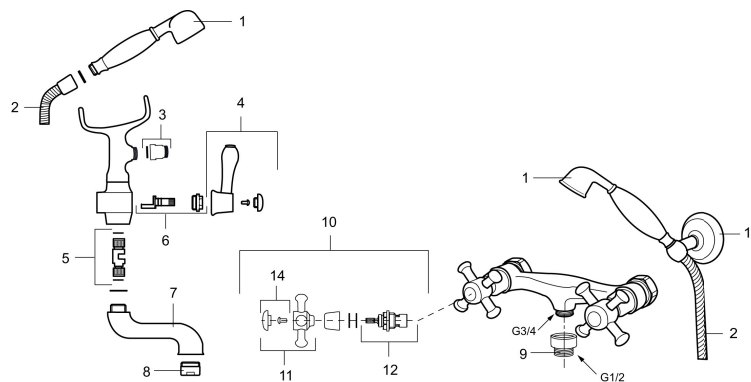

Togrebsarmatur, Mora Classic

Mora Classic er en eksklusiv vandhaneserie, der genopliver de gamle designidealer med de runde og kraftige former. Alle dele er fremstillet i metal, i ægte Morakvalitet. Mora Classic brusebatteri giver dig, ud over komfort og tryghed, den detalje, der skaber helheden i dit badeværelse. Keramisk tætning er standard. Moderne teknik i klassisk udformning, når den er bedst.

Artikel-nummer: 700665 VVS: 725785504

Beskrivelse: Krom

- Væghængt til bruser.
- ½ ned.
- 150-153 c/c.

Unikke egenskaber

PRODUKTBESKRIVELSE

Togrebsarmatur, Mora Classic

Mora Classic er en eksklusiv vandhaneserie, der genopliver de gamle designidealer med de runde og kraftige former. Alle dele er fremstillet i metal, i ægte Morakvalitet. Mora Classic brusebatteri giver dig, ud over komfort og tryghed, den detalje, der skaber helheden i dit badeværelse. Keramisk tætning er standard. Moderne teknik i klassisk udformning, når den er bedst.

Artikel-nummer: 700665

VVS: 725785504

Reservedelsliste

NR.	ART.NO	VVS	BESKRIVELSE
1	130802.AE	738647504	Håndbruser
2	S600310		Bruseslange 1750 mm, krom
3	S600075		Overgangsnippel , G1/2i - G1/2u
4	708141.AE	745149018	Greb til omskifter
5	708143.AE	745149020	Stempel til omskifter
6	708142.AE	745149019	Omskifter
7	708339		Kartud
8	131328.AE		Perlator M28 udv., til kartud, krom
9	640000.AE	737881514	Overgang G1/2 udv. - G3/4 indv.
10	708147.AE	745149011	Topstykke
11	708137.AE	745149017	Greb, komplet med skrue og dækbrik(VV+KV)
12	719109.AE	745149001	Topstykke uden greb
13	130804.AE	745149016	Vægholder for håndbruser
14	708135.AE	745149015	Skrue og dækbrik (VV+KV), krom
14	708135.65AE		Skrue og dækbrik (VV+KV), guld