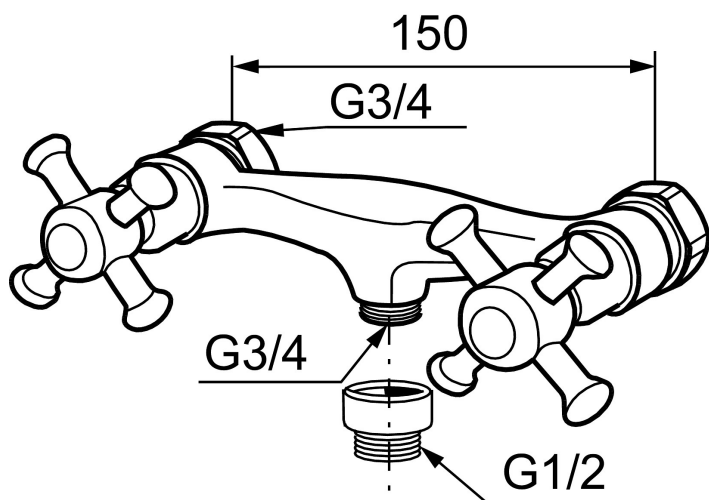

Togrebsarmatur, Mora Classic

Mora Classic er en eksklusiv vandhaneserie, der genopliver de gamle designidealer med de runde og kraftige former. Alle dele er fremstillet i metal, i ægte Morakvalitet. Mora Classic brusebatteri giver dig, ud over komfort og tryghed, den detalje, der skaber helheden i dit badeværelse. Keramisk tætning er standard. Moderne teknik i klassisk udformning, når den er bedst.

Artikel-nummer: 700665 VVS: 725785504

Beskrivelse: Krom

- Væghængt til bruser.
- ½ ned.
- 150-153 c/c.

Unikke egenskaber

PRODUKTBESKRIVELSE

Togrebsarmatur, Mora Classic

Mora Classic er en eksklusiv vandhaneserie, der genopliver de gamle designidealer med de runde og kraftige former. Alle dele er fremstillet i metal, i ægte Morakvalitet. Mora Classic brusebatteri giver dig, ud over komfort og tryghed, den detalje, der skaber helheden i dit badeværelse. Keramisk tætning er standard. Moderne teknik i klassisk udformning, når den er bedst.

Artikel-nummer: 700665

VVS: 725785504

Reservedelsliste

NR.	ART.NO	VVS	BESKRIVELSE
1	130802.AE	738647504	Håndbruser
2	S600310		Bruseslange 1750 mm, krom
3	S600075		Overgangsnippel , G1/2i - G1/2u
4	708141.AE	745149018	Greb til omskifter
5	708143.AE	745149020	Stempel til omskifter
6	708142.AE	745149019	Omskifter
7	708339		Kartud
8	131328.AE		Perlator M28 udv., til kartud, krom
9	640000.AE	737881514	Overgang G1/2 udv. - G3/4 indv.
10	708147.AE	745149011	Topstykke
11	708137.AE	745149017	Greb, komplet med skrue og dækbrik(VV+KV)
12	719109.AE	745149001	Topstykke uden greb
13	130804.AE	745149016	Vægholder for håndbruser
14	708135.AE	745149015	Skrue og dækbrik (VV+KV), krom
14	708135.65AE		Skrue og dækbrik (VV+KV), guld