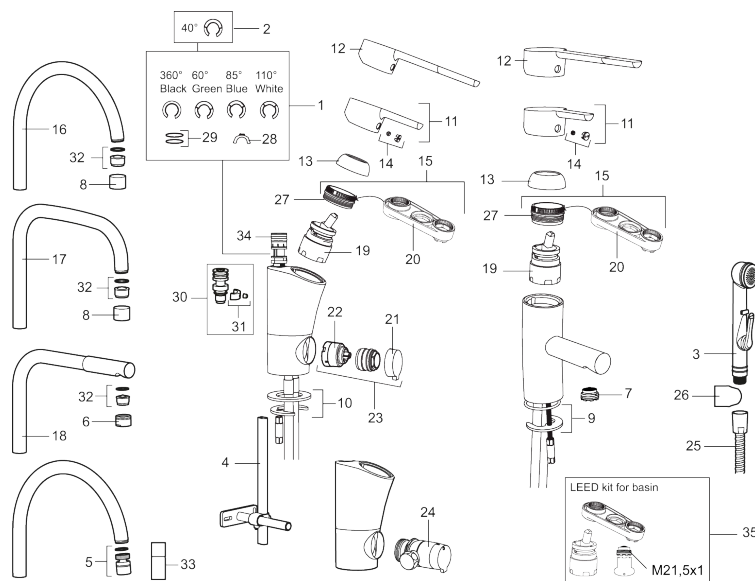

PRODUKTBESKRIVELSE

Etgrebsarmatur, Mora MMIX B5

Mora MMIX kombinerer et formsmukt og ergonomisk design med et energieffektivt indre. Designet er præget af en kærtegnende bølgede geometri og formidler en tidløs og sammenhængende stil gennem hele serien. Vores unikke miljøkoncept EcoSafe™ ligger til grund for udviklingsarbejdet og bidrager til et lavt energiforbrug og langsigtede miljøsyn.

Artikel-nummer: 733051.TT VVS: 701994804

Reservedelsliste

NR.	ART.NO	VVS	BESKRIVELSE
1	209524.AE	745148369	Svingtuds begrænsningssæt
2	209543.AE	745148373	Svingtuds begrænsningssæt 40°
3	S600206		Selvlukkende håndbruser, krom
4	409340.AE		Stabiliseringssæt
5	409380.AE		Strålsamler M22 indv, med kugleled, 7–9 l/min ved 3 bar
6	131415.AE		Perlatorhylster M24 udv., 15 mm, krom
7	409382.AE		Strålsamler M21,5 udv., 7–9 l/min ved 3 bar
7	409385.AE		Strålsamler M21,5 udv., 5 l/min ved 2–6 bar
7	S600228		Strålsamler M21,5 udv., 3 l/min ved 2–6 bar
8	131410.AE		Perlatorhylster M22 indv.
9	409387.AE	745148398	Bespændingssæt. Til håndvask
10	409388.AE	745148397	Bespændingssæt. Til køkkenvask
11	409389.AE	745148401	Greb, komplet
12	409390.AE	745148600	Handicapvenligt greb, L=150