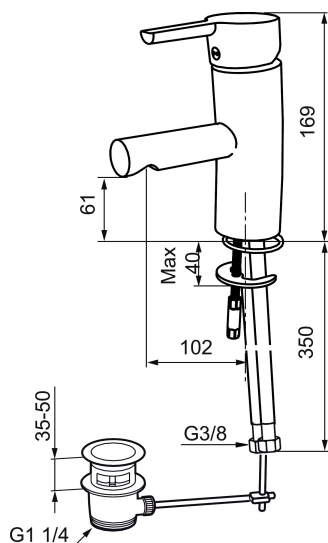

Artikel-nummer: 733051.TT      VVS: 701994804      Flow 3 bar: 4,7 l/m

Beskrivelse: Krom, med Turbo-Jet funktion, tilslutning G3/8

### Unikke egenskaber

Tilbageløbssikring 

- Til håndvask.
- Løft-op-bundventil.
- 102 mm fremspring.
- ESS (Energy Saving System)
- Soft Closing og keramisk kartusche.
- Indbygget temperatur- og flowbegrænser.
- Flexible tilslutningsslanger.
- Godkendt af Svenska Reumatikerförbundet.
- Lead Free (blyfri)
- Hulmål Ø33,5-37 mm.
- **5 års trykgaranti.**