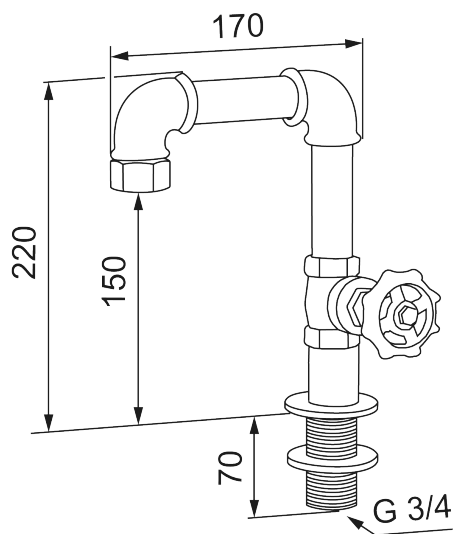

Unike funksjoner

Mora Garden utekran vask

Industriell og rustikk servantkran i en stålgrå nyanse som enkelt kobles sammen med hagens vannslange og flørter med utedusjenes stilige design. Den håndproduserte servantkranen er laget av sammenføyde rørdeler og er formgitt av Moradesignereren Johan Lindberg. Kranen har et rustikt og stilrent utseende og fullender den rå stilen i utebaderommet.

Art.no.: 400003

Utførende: Stålgrå

- For benkeplate maks 50 mm
- Kranen kobles enkelt sammen med hageslangen, med slangekobling G3/4" (ikke inkludert)
- For hull i benk Ø27-42 mm