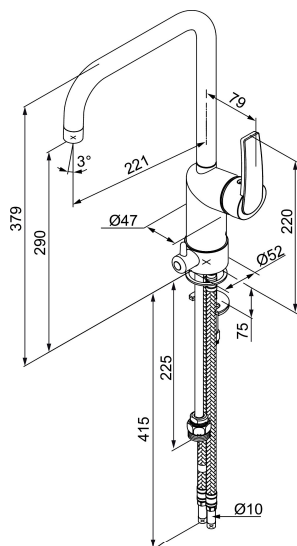

Mora NYXX K7 keittiöhana pk-venttiilein

Mora NYXX on uusi hanasarja, jonka suunnittelussa on tarkkaan huomioitu sekä design että korkea laatu ja toiminnallisuus. Muotoilussa yhdistyy sekä pyöreät että suorat linjat ja siksi Mora NYXX sopii moderniin kotiin. Valikoimissamme on useita malleja niin keittiöön kuin kylpyhuoneeseenkin.

Tuote-nro: 762070.0011 **LVI:** 6261220

Kuvaus: Kromi/musta

Ainutlaatuiset ominaisuudet

- Lämpötilan ja vesimäärän esisäätö
- Eco-poresuutin
- JoustavatSoft PEX®-liitosletkut
- Kääntyvä juoksuputki 120°, rajoitus 60° saatavilla
- Asennusreikä Ø34-37 mm
- Ääniluokka 1