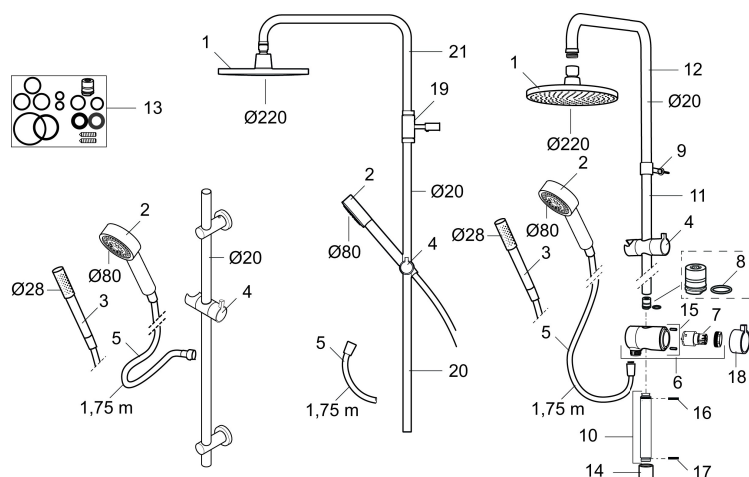

Art.no.: 130190 NRF-nummer: 4294585

Utførende: Krom

- Metallslange 1,75 m, PVC/BPA-fri innerslange
- Med antikalksystem "Easy Clean"
- Mora Eco 9 l/min

PRODUKTBESKRIVNING

MORA REXX S5 dusjgarnityr

Mora REXX er essensen av skandinavisk design og funksjonalitet. Serien er minimalistisk og har fokus på enkelhet. Innovasjonen ligger i presisjonen. Når tradisjon og håndverk kombineres med moderne produksjonsmetoder og inspirerende formgivning, blir resultatet Mora REXX. Her i form av et vakkert dusjsett med innebygd smart funksjonalitet.

Art.no.: 130190

NRF-nummer: 4294585

Reservedelsliste

NR.	ART. NO.	NRF-NUMMER	BESKRIVELSE
1	131192	4294569	Dusjkopp 220 mm, krom
2	130356	4294101	Hånddusj, krom
3	209534	4294076	Hånddusj, krom
3	209534.75	4294078	Hånddusj, rustfritt utseende
4	130357.AA	4294105	Hånddusjholder/glider, krom
4	130357.0011AE	4294106	Hånddusjholder/glider, krom/sort
5	139835.AE	4294433	Dusjslange, 1,75 m, krom
6	409430.AE		Dusjomkaster (uten ratt)
7	409417.AA		Keramisk innsats for dusjomkaster
8	639173.AE		O-ring, (15,1 x 1,6) 2 stk
9	139906.AE		Dusjrørklammer 20 mm
10	209549.AE		Anslutningsrør komplett
11	209548.AE		Nedre veggør
12	209550.AE		Øvre veggør / takrør
13	409425.AE		Reservedelspose for Mora Shower System
14	209291.AE		Overgang G1/2 - M18x1

NR.	ART. NO.	NRF-NUMMER	BESKRIVELSE
15	139812.AE		Låseskrue M5x20
16	309246.AE		O-ring (13,1 x 1,6) 2 stk
17	609029.AE		O-ring (16,1 x 1,6) 2 stk
18	409520.AE		Omkasterratt
19	409590.AE	4290641	Dusjørsklammer, krom
20	209648.AE		Nedre veggør, krom
21	209650.AE		Øvre veggør / takør