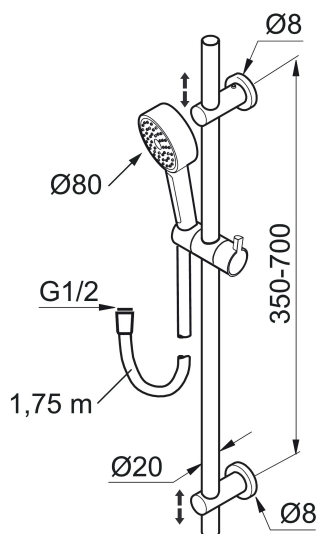

Unike funksjoner

MORA REXX S5 dusjgarnityr

Mora REXX er essensen av skandinavisk design og funksjonalitet. Serien er minimalistisk og har fokus på enkelhet. Innovasjonen ligger i presisjonen. Når tradisjon og håndverk kombineres med moderne produksjonsmetoder og inspirerende formgivning, blir resultatet Mora REXX. Her i form av et vakkert dusjsett med innebygd smart funksjonalitet.

Art.no.: 130190 NRF-nummer: 4294585

Utførende: Krom

- Metallslange 1,75 m, PVC/BPA-fri innerslange
- Med antikalksystem "Easy Clean"
- Mora Eco 9 l/min

PRODUKTBESKRIVNING

MORA REXX S5 dusjgarnityr

Mora REXX er essensen av skandinavisk design og funksjonalitet. Serien er minimalistisk og har fokus på enkelhet. Innovasjonen ligger i presisjonen. Når tradisjon og håndverk kombineres med moderne produksjonsmetoder og inspirerende formgivning, blir resultatet Mora REXX. Her i form av et vakkert dusjsett med innebygd smart funksjonalitet.

Art.no.: 130190

NRF-nummer: 4294585

Reservedelsliste

NR.	ART. NO.	NRF-NUMMER	BESKRIVELSE
1	131192	4294569	Dusjkopp 220 mm, krom
2	130356	4294101	Hånddusj, krom
3	209534	4294076	Hånddusj, krom
3	209534.75	4294078	Hånddusj, rustfritt utseende
4	130357.AA	4294105	Hånddusjholder/glider, krom
4	130357.0011AE	4294106	Hånddusjholder/glider, krom/sort
5	139835.AE	4294433	Dusjslange, 1,75 m, krom
6	409430.AE		Dusjomkaster (uten ratt)
7	409417.AA		Keramisk innsats for dusjomkaster
8	639173.AE		O-ring, (15,1 x 1,6) 2 stk
9	139906.AE		Dusjrørklammer 20 mm
10	209549.AE		Anslutningsrør komplett
11	209548.AE		Nedre veggør
12	209550.AE		Øvre veggør / takrør
13	409425.AE		Reservedelspose for Mora Shower System
14	209291.AE		Overgang G1/2 - M18x1

NR.	ART. NO.	NRF-NUMMER	BESKRIVELSE
15	139812.AE		Låseskrue M5x20
16	309246.AE		O-ring (13,1 x 1,6) 2 stk
17	609029.AE		O-ring (16,1 x 1,6) 2 stk
18	409520.AE		Omkasterratt
19	409590.AE	4290641	Dusjørsklammer, krom
20	209648.AE		Nedre veggør, krom
21	209650.AE		Øvre veggør / takør