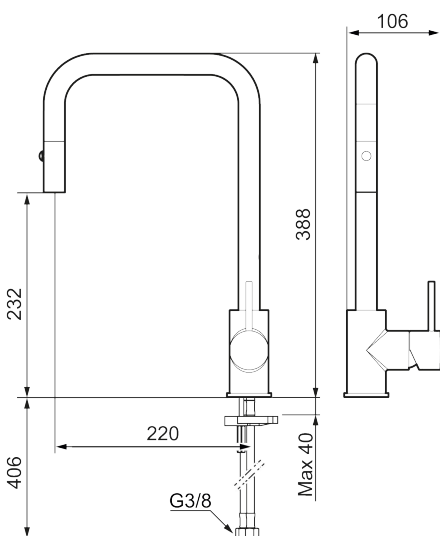

INXX II pullout köksblandare

Med en tålig mattsvart nyans och ett avskalat formspråk bidrar INXX II pullout till ett lyxigt och elegant kök.

Blandaren har ett utdragbart munstycke som kan skiftas mellan vanlig vattenstråle och dusch. När vattnet stängs av återgår strålen automatiskt till sin standardinställning.

Unika egenskaper

Skyddsmodul **EB**

Art.nr: 272031.12CA RSK: 8312035 Flöde 3 bar: 5,9 l/min

Utförande: Mattsvart

- Utdragbart munstycke med två strålbilder (normal och sköljstråle)
- Omställbar flödesbegränsning och temperaturspär
- Flexibla anslutningsrör i metallomspunnen Soft PEX®, anslutning G3/8
- Svängbar pip 130°, anpassningsbar för olika diskhoar
- Återströmningsskydd enligt EU-standard SS-EN 1717
- Hålmått Ø34-37 mm