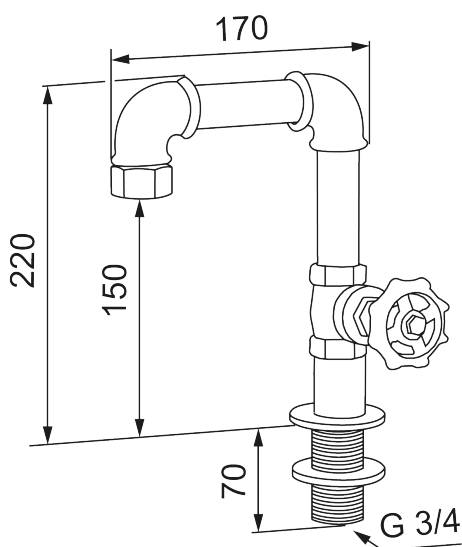

Unieke karaktereigenschappen

MORA GARDEN buiten wastafelkraan

Industriële en rustieke wasbakkraan in staalgrijs kleur die eenvoudig op de tuinslang kan worden aangesloten en flirt met het stijlvolle design van de buitendouche. De handgemaakte kraan van gekoppelde buisfittingen is ontworpen door Mora-designer Johan Lindberg. De kraan heeft een rustieke en strakke uitstraling en maakt de rauwe stijl van de buitenbadkamer compleet.

Artikelnummer: 400003

Omschrijving: Staalgrijs

- Voor bladdikte max 50 mm
- Sluit de tuinslang aan op de kraan met een G3/4" aansluiting (niet inbegrepen)
- Kraangat Ø27-42 mm