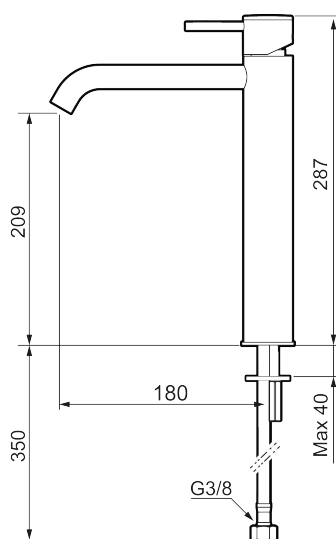

MORA INXX II soft, high

INXX II håndvaskarmatur findes i tre forskellige højder, hvor high er et højt armatur, der er tilpasset vaskefade. I en slidstærk, mathvid overflader og håndvaskarmaturets stilrene form højner INXX II soft badeværelsets standard og giver en følelse af kvalitet og elegance. Armaturet er testet og godkendt ud fra det gældende bygningsreglement og er energieffektivt, hvilket indebærer, at det giver et lavere vand- og energiforbrug uden at gå på kompromis med komforten. Bundventilen fås som tilbehør i samme overflader.

273021.22CA

VVS:

701491210

Flow 3 bar: 4,5

l/m

Beskrivelse: Mathvid

Unikke egenskaber

Tilbageløbssikring

- Til håndvask.
- 180 mm fremspring.
- Keramisk tætning.
- Indbygget temperatur- og flowbegrænser.
- Flexible tilslutningsslanger.
- Hulmål Ø34-37 mm.