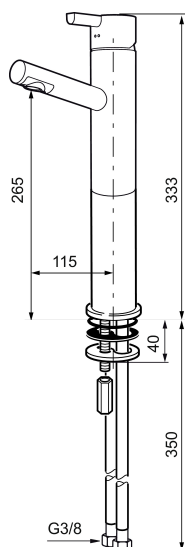

Mora Rexx B5 Waschtisch- Einhebelmischer, Mit Erhöhtem Fuß

Skandinavisches Design in seiner reinsten Form. Bestechend schlicht, bestechend schön. Kein überflüssiges Detail trübt die pure Eleganz und die hohe Funktionalität der Serie Mora Rexx.

Artikel-Nr.: 707161 Flow 3 bar: 4,6 l/m

Ausführung: Chrom

Uniqe characteristics

Backflow protection unit type

- ESS (Energie-Spar-System)
- Mit keramkdichtung
- Einstellbare Mengen- und Temperaturbegrenzung
- Eco (Energie- und Wassereinsparung konstanter Durchfluss-Strahlregler, 5 l/min bei 200-600 kPa)
- Flexible Anschlussschläuche Soft-PEX®
- Lochdurchmesser Ø32-35 mm