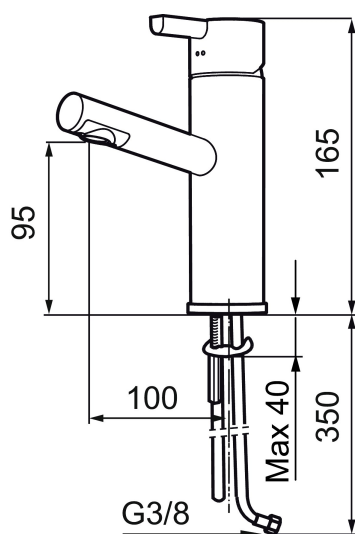

Artikel-nummer:
707150.0011

VVS:
701488124

Flow 3 bar: 7,8
l/m

Beskrivelse: Krom/sort

Unikke egenskaber

Tilbageløbssikring

- Til håndvask.
- 100 mm fremspring.
- ESS (Energy Saving System).
- Keramisk tætning.
- Indbygget temperatur- og flowbegrænser.
- Med flexible tilslutningsslanger.
- Hulmål Ø32-37 mm (Ø32-35 mm anbefales).

PRODUKTBESKRIVELSE

Etgrebsarmatur, Mora Rexx B5

Mora Rexx er essensen af skandinavisk design og funktionalitet. Serien er minimalistisk og med fokus på enkelhed. Præcisionen er dens innovation. Når tradition og håndværk mødes med moderne produktionsmetoder og inspirerende formgivning, bliver resultatet Mora Rexx. Her i form af et smukt håndvaskbatteri med smart funktionalitet og bundventil.

Artikel-nummer: 707150.0011 VVS: 701488124

Reservedelsliste

NR.	ART.NO	VVS	BESKRIVELSE
	37885000		Gummiring t Soft-PEX® rør 3/8", 10-pak
1	209500.AE	745148804	Greb, krom
1	209500.0011AE	745148805	Greb, krom/sort
2	409337	745148539	Handicapvenligt greb, L=95, krom
3	209501.AE	745144009	Dækkappe, krom
4	209493.AE		Keramisk enhed, ESS
4	708301.AE	745145002	Keramisk enhed
5	209506.AE	745148674	L-tud, krom
5	209506.0011AE	745148675	L-tud, krom/sort
6	209502.AE	745136704	Perlator til L-tud, krom
6	209502.0011AE	745136703	Perlator til L-tud, krom/sort
7	209508.AE	728007653	J-tud, krom
8	209507.AE	728007651	C-tud, krom
9	209503.AE	745136714	Perlator, krom
10	209520.AE	745137930	Pakningssæt