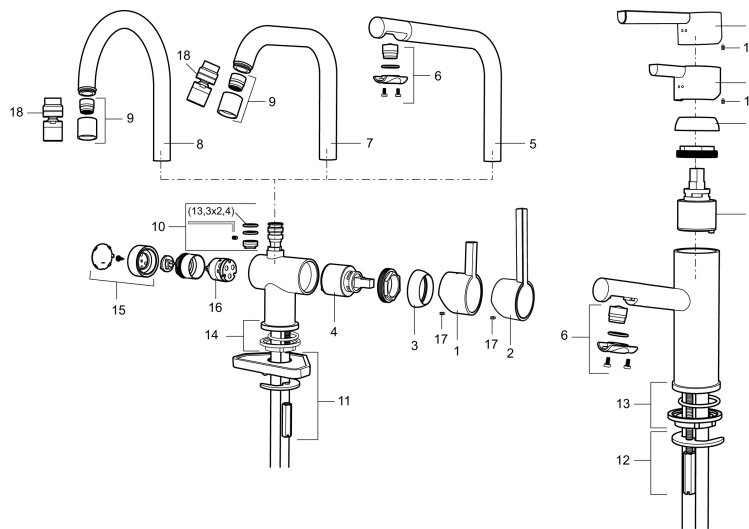

Artikel-nummer:
707150.0011

VVS:
701488124

Flow 3 bar: 7,8
l/m

Beskrivelse: Krom/sort

Unikke egenskaber

Tilbageløbssikring

- Til håndvask.
- 100 mm fremspring.
- ESS (Energy Saving System).
- Keramisk tætning.
- Indbygget temperatur- og flowbegrænser.
- Med flexible tilslutningsslanger.
- Hulmål Ø32-37 mm (Ø32-35 mm anbefales).

PRODUKTBESKRIVELSE

Etgrebsarmatur, Mora Rexx B5

Mora Rexx er essensen af skandinavisk design og funktionalitet. Serien er minimalistisk og med fokus på enkelhed. Præcisionen er dens innovation. Når tradition og håndværk mødes med moderne produktionsmetoder og inspirerende formgivning, bliver resultatet Mora Rexx. Her i form af et smukt håndvaskbatteri med smart funktionalitet og bundventil.

Artikel-nummer: 707150.0011 VVS: 701488124

Reservedelsliste

NR.	ART.NO	VVS	BESKRIVELSE
	37885000		Gummiring t Soft-PEX® rør 3/8", 10-pak
1	209500.AE	745148804	Greb, krom
1	209500.0011AE	745148805	Greb, krom/sort
2	409337	745148539	Handicapvenligt greb, L=95, krom
3	209501.AE	745144009	Dækkappe, krom
4	209493.AE		Keramisk enhed, ESS
4	708301.AE	745145002	Keramisk enhed
5	209506.AE	745148674	L-tud, krom
5	209506.0011AE	745148675	L-tud, krom/sort
6	209502.AE	745136704	Perlator til L-tud, krom
6	209502.0011AE	745136703	Perlator til L-tud, krom/sort
7	209508.AE	728007653	J-tud, krom
8	209507.AE	728007651	C-tud, krom
9	209503.AE	745136714	Perlator, krom
10	209520.AE	745137930	Pakningssæt

NR.	ART.NO	VVS	BESKRIVELSE
11	708779.AE	745148366	Bespændingssæt. Til køkken
12	209518.AE	745148620	Monteringssæt til håndvaskarmatur
13	209562.AE		Styrering, håndvaskarmatur
14	209563.AE		Styrering, køkken
15	209505.AE		
16	S600337		Indsats til DM, med værktøj
16	S600316		Indsats til DM, uden værktøj
17	459013		Låseskrue M4x5
18	409480.AE		Perlator med kugleled M18 indiv., 7–9 l/min ved 3 bar