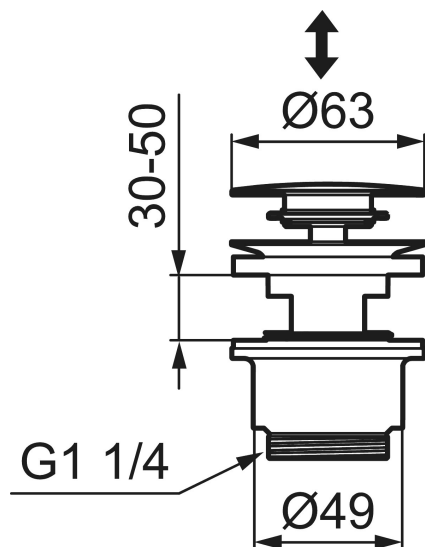

Unike funksjoner

Push-down ventil

Push down-ventilene finnes i samme nyanser som servantkranene.

Art.no.: 520185.11 NRF-nummer: 4294194

Utførende: Sort PVD

- For overløp
- Byggelengde under servant: 39 mm