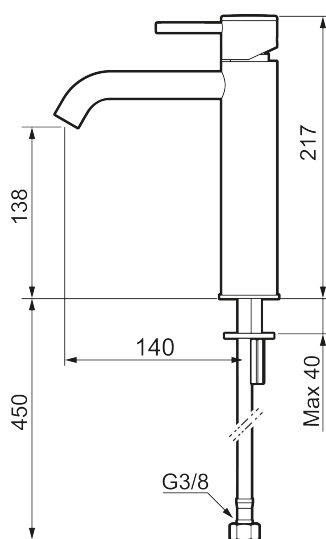

Unika egenskaper

Skyddsmodul 

INXX II soft, medium tvättställsblandare

INXX II tvättställsblandare finns i tre olika höjder där medium är en mellanhög blandare som passar till större handfat. Med en tålig mattgrå nyans och tvättställsblandarens stilrena form, höjer INXX II soft badrummets komfort och ger en känsla av kvalitet och elegans. Blandaren är testad och godkänd utifrån de byggregler som finns och är energieffektiv, vilket innebär att den ger en lägre vatten- och energiförbrukning utan att ge avkall på komforten. Bottenventil finns som tillbehör i samma nyans.

Om serien

INXX II är en elegant och tidlös serie i en palett av noga utvalda nyanser. Kombinationen av hög kvalitet, sober design och skön komfort gör den till den ultimata serien.

Art.nr: 273011.44CA RSK: 8278267 Flöde 3 bar: 4,5 l/min

Utförande: Mattgrå

- Keramisk tätning
- Omställbar flödesbegränsning och temperaturspär
- Flexibla anslutningsrör i metallomspunnen Soft PEX[®], lekande G3/8
- Hålmått Ø34-37 mm