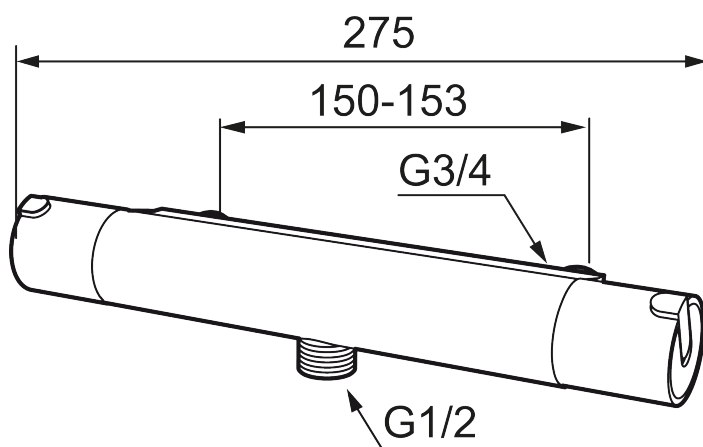

Artikel-nummer: 707060.0011 VVS: 722714124

Beskrivelse: Krom/sort

Unikke egenskaber

Tilbageløbssikring

- Kompenserer for temperatur- og trykvariationer.
- ½ ned.
- Snavsfilter rundt om reguleringsindsatsen.
- Skoldningssikring v/38°.
- Eco stop.
- Kontraventiler.
- 150-153 c/c.

PRODUKTBESKRIVELSE

Termostatarmatur, Mora Rexx T5

Mora Rexx er essensen af skandinavisk design og funktionalitet. Serien er minimalistisk og med fokus på enkelhed. Præcisionen er dens innovation. Når tradition og håndværk mødes med moderne produktionsmetoder og inspirerende formgivning, bliver resultatet Mora Rexx. Her i form af et smukt brusebatteri med verdensledende funktionalitet, der giver sikkerhed og komfort.