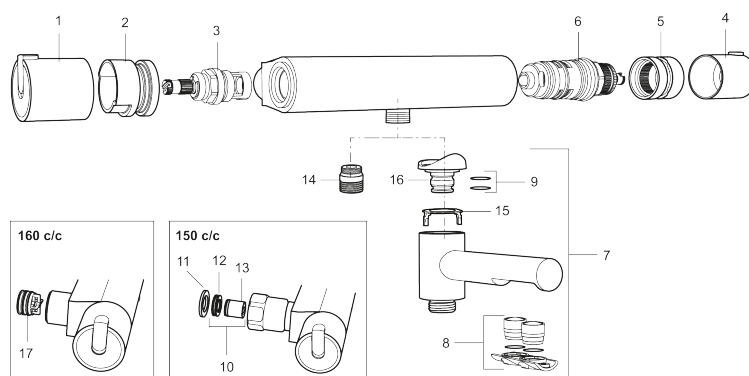

Artikel-nummer: 707060.0011 VVS: 722714124

Beskrivelse: Krom/sort

Unikke egenskaber

Tilbageløbssikring

- Kompenserer for temperatur- og trykvariationer.
- ½ ned.
- Snavsfilter rundt om reguleringsindsatsen.
- Skoldningssikring v/38°.
- Eco stop.
- Kontraventiler.
- 150-153 c/c.

PRODUKTBESKRIVELSE

Termostatarmatur, Mora Rexx T5

Mora Rexx er essensen af skandinavisk design og funktionalitet. Serien er minimalistisk og med fokus på enkelhed. Præcisionen er dens innovation. Når tradition og håndværk mødes med moderne produktionsmetoder og inspirerende formgivning, bliver resultatet Mora Rexx. Her i form af et smukt brusebatteri med verdensledende funktionalitet, der giver sikkerhed og komfort.

Artikel-nummer: 707060.0011
VVS: 722714124

Reservedelsliste

NR.	ART.NO	VVS	BESKRIVELSE
1	209511.AE	745148814	Temperaturgreb, krom
1	209511.0011AE	745148815	Temperaturgreb, krom/sort
2	209513.AE	745148536	Stopring til temperatursiden
3	708467.AE	745148540	Topstykke, Åbn/lukke
4	209510.AE	745148664	Reguleringsgreb, krom
4	209510.0011AE	745148665	Reguleringsgreb, krom/sort
5	209512.AE	745148537	Stopring til reguleringssiden
6	708468.AE	745148538	Termostatindsats
7	209515		Kartud, krom
7	209515.0011		Kartud, krom/sort
8	209516.AE	745136724	Strålesamlerkit, krom
8	209516.0011AE	745136723	Strålesamlerkit, krom/sort
9	209519.AE	745137931	O-ringe
10	708338.AE	745148517	Kontraventil med si, 2 stk. (150 c/c)
11	709339.AE	745148741	Pakning
12	708080.AE	745148615	Si (150 c/c)

NR.	ART.NO	VVS	BESKRIVELSE
13	139465.AE	745148614	Kontraventil (150 c/c)
14	409659.AE		Udløbsnippel M18x1xG1/2
15	129154.AE		Spærrering
16	209494.AE		Nippel (karmatur)
17	129380.AE	745147179	Kontraventil, 2 stk., (160 c/c)