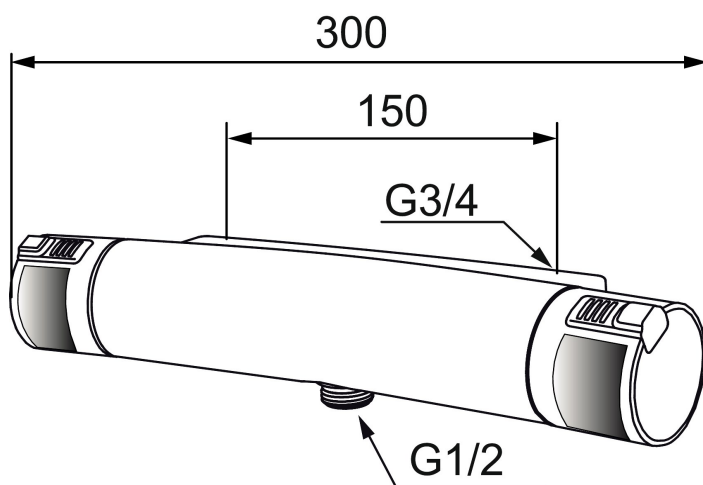

Art.nr: 731102.DB

Utförande: Krom/svart, 150 c/c

Unika egenskaper

Skyddsmodul 

- Duschanslutning ned
- Tryckbalanserad termostatinsats
- Säkerhetsspärr 38° och 42°
- Eco-stopp
- Utsprång med väggbricka 70 mm
- Lead Free (blyfri)
- Ansl. inv. G3/4
- Återströmningsskydd enligt EU-standard SS-EN 1717
- Extra greppvänliga vred, godkänd av reumatikerförbundet

PRODUKTBESKRIVNING

MORA MMIX T5 care duschblandare

Ergonomisk termostatblandare med extra greppvänliga rattar och förhöjd tryckknapp som går manövrera med handflatan. Svarta TPE inlägg som ger extra kontrast för synskadade samt en mjukare känsla. Blandaren är blyfri.