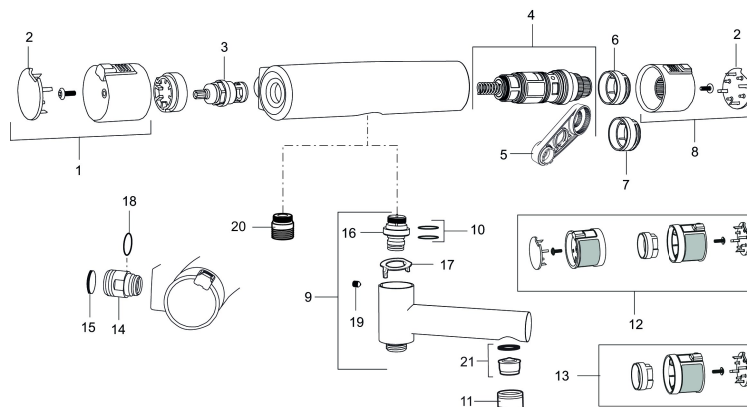

Art.nr: 731102.DB

Utförande: Krom/svart, 150 c/c

Unika egenskaper

Skyddsmodul 

- Duschanslutning ned
- Tryckbalanserad termostatinsats
- Säkerhetsspärr 38° och 42°
- Eco-stopp
- Utsprång med väggbricka 70 mm
- Lead Free (blyfri)
- Ansl. inv. G3/4
- Återströmningsskydd enligt EU-standard SS-EN 1717
- Extra greppvänliga vred, godkänd av reumatikerförbundet

Art.nr: 731102.DB

Reservdelslista

NR.	ART.NR	RSK	BESKRIVNING
1	409353.AA	8345088	Mängdvred, komplett, krom, butiksförpackad
1	409353.0011AA	8345087	Mängdvred, komplett, krom/svart, butiksförpackad
2	409358.AA	8345089	Täcklock, krom, butiksförpackad
2	409358.0011AA	8345090	Täcklock, svart, butiksförpackad
3	409354.AA	8345137	Keramiskt överstycke, butiksförpackad
4	409355.AE	8345136	Reglerpaket, komplett med serviceverktyg
5	891096.AE	8345921	Serviceverktyg
6	409363.AE	8346505	Skållningsskyddsring, (standard)
7	409364.AE	8346506	Skållningsskyddsring, (Max 42°)
8	409352.AA	8345086	Temperaturvred, komplett, krom, butiksförpackad
8	409352.0011AA	8345085	Temperaturvred, komplett, krom/svart, butiksförpackad
9	409356	8344853	Utloppspip för ombyggnad av duschblandare
10	209519.AE	8938340	O-ringar
11	131415.AE	8281512	Hylsa M24 utv., 15 mm, krom
12	409370.AA	8345139	Ombyggnadskit, Care, svart/krom, butiksförpackad
12	409370.0085AA	8345162	Ombyggnadskit, Care, lime/svart, butiksförpackad
12	409370.0095AE	8345210	Ombyggnadskit, Care, röd/svart
13	409440.AE	8345211	Ombyggnadskit med fast temp. stop, Care, krom
14	409360.AA	8187781	Anslutningsnippel (150 c/c), butiksförpackad

NR.	ART.NR	RSK	BESKRIVNING
14	409361.AE	8228492	Anslutningsnippel (160 c/c)
15	409359.AA	8345172	Filtersats för anslutningskoppling, butiksförpackad
16	409366.AE		Nippel M18x1, till badkarsblandare
17	129154.AE	8295332	Spärring
18	129131.AE	8295316	O-ring (18,1 x 1,6), 2 st
19	708655.AE	8295447	Låsskruv
20	409365.AE	8187026	Utlopps-nippel M18x1-G1/2 (duschblandare ej utlopp upp)
21	139783.AE	8281546	Strålsamlarinsats, 20–24 l/min vid 3 bar