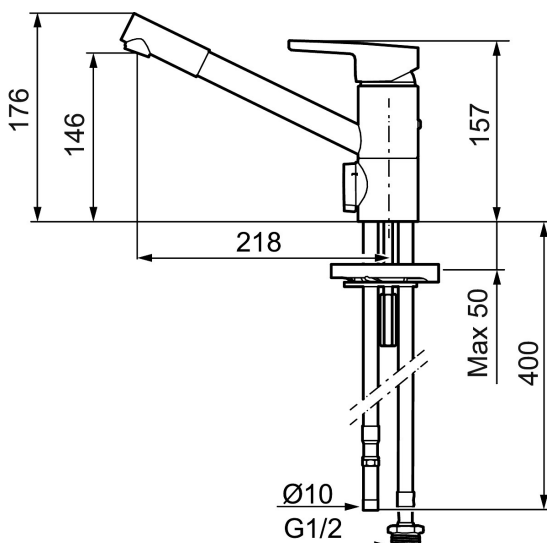

MORA MMIX K2 köksblandare

Mora MMIX kombinerar en formskön och ergonomisk design med en energieffektiv insida. Designen präglas av en smekamt böljande geometri och förmedlar en tidlös och sammanhängande stil över hela serien. Vårt unika miljökoncept EcoSafe™ ligger till grund för utvecklingsarbetet och bidrar till låg energiförbrukning och långsiktig miljöhänsyn.

Art.nr: 732250.TT **RSK:** 8318165 **Flöde 3 bar:** 9,8 l/min
Utförande: Krom, med plusflöde, ansl. slät ände Ø10 mm

Unika egenskaper

Skyddsmodul 

- BVB ID 54013
- ESS (energisparsystem)
- Mjukstängning med keramisk tätning
- Omställbar flödesbegränsning och temperaturspärr
- Eco (energi- och vattenbesparande strålsamlare)
- Flexibla anslutningsrör i metallomspunnen Soft PEX®
- Svängbar pip 110°
- Med diskmaskinsavstängning. Omställbar mellan KV och VV, inställd på KV
- Lead Free (blyfri)
- Hålmått Ø34-37 mm