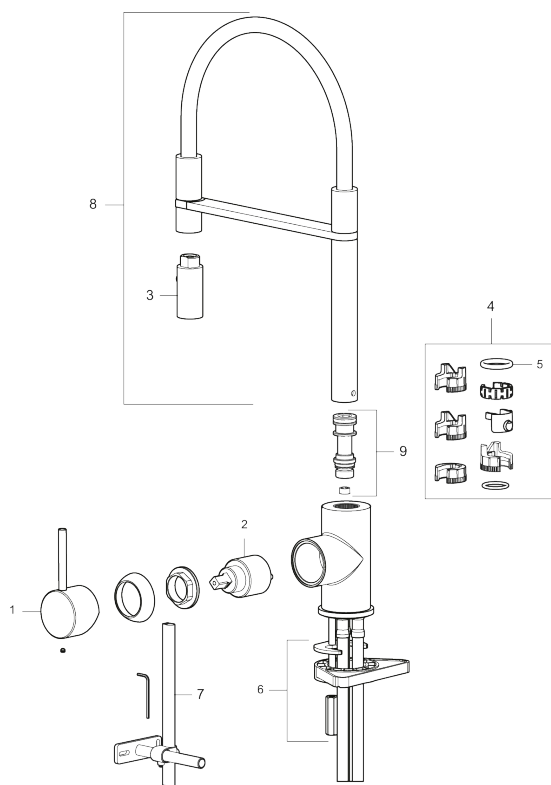

PRODUKTBESKRIVNING

MORA INXX II Miniprofi

Med den elegante holdbare nyansen børstet messing og moderne uttrykk er INXX II miniprofi en iøynefallende høy kran som passer perfekt i et åpent kjøkkenmiljø. Blandebatteriet er testet og godkjent ut fra gjeldende byggeregler og det er energieffektivt, noe som innebærer at man får et lavere vann- og energiforbruk uten å gi avkall på komforten.

Om serien

INXX II er en elegant og tidløs serie i en palett av nøye utvalgte nyanser. Kombinasjonen av høy kvalitet, stilren design og herlig komfort gjør den til den ultimate serien.

Art.no.: 272081.62CA

NRF-nummer: 4290537

Reservedelsliste

NR.	ART. NO.	NRF-NUMMER	BESKRIVELSE
1	409700.AE	4295005	Spak, komplett, krom
1	409700.12AE	4294998	Spak, komplett, matt sort
1	409700.22AE	4294999	Spak, komplett, matt hvit
1	409700.44AE	4295001	Spak, komplett, matt grå
1	409700.60AE	4295002	Spak, komplett, polert messing PVD
1	409700.62AE	4295003	Spak, komplett, børstet messing PVD
1	409700.76AE	4295004	Spak, komplett, børstet nikkell