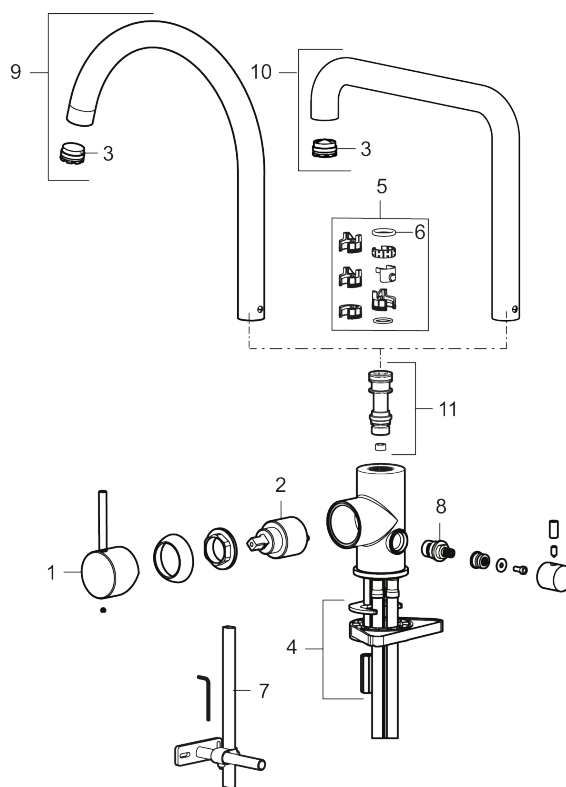

Unike funksjoner

Tilbakeslagssikring 

- Vannmengdebegrenser og temperatursperre
- Svingbar tut sperre 60°, 85°, 110° eller 360°
- Innebygget avstengning for maskin, innstilt på Kv. OBS! Ikke omstillbar til VV
- Fleksible Soft PEX®-rør med 3/8" mutter
- For hull i benk Ø34-37 mm

NRF-nummer: 4290511

Reservedelsliste

NR.	ART. NO.	NRF-NUMMER	BESKRIVELSE
1	409700.AE	4295005	Spak, komplett, krom
1	409700.12AE	4294998	Spak, komplett, matt sort
1	409700.22AE	4294999	Spak, komplett, matt hvit
1	409700.44AE	4295001	Spak, komplett, matt grå
1	409700.60AE	4295002	Spak, komplett, polert messing PVD
1	409700.62AE	4295003	Spak, komplett, børstet messing PVD
1	409700.76AE	4295004	Spak, komplett, børstet nikkell

NR.	ART. NO.	NRF-NUMMER	BESKRIVELSE
2	409702.AE	4295013	Innsats
3	S600230		Strålesamler M21,5 utv., Z
4	S600055		Monteringstilbehør
5	209565.AE		Låsesett for tut
6	708843.AE		O-ring (15,54 x 2,62), 2 stk
7	409340.AE		Stabiliseringsatts
8	409707.AE	4295017	Vaskemaskininnsats
9	409712.AE		Utløpstut, krom
9	409712.12AE		Utløpstut, matt sort
9	409712.22AE		Utløpstut, matt hvit
9	409712.44AE		Utløpstut, matt grå
9	409712.60AE		Utløpstut, polert messing PVD
9	409712.62AE		Utløpstut, børstet messing PVD
9	409712.76AE		Utløpstut, børstet nikkel
10	409713.AE		Utløpstut, krom
10	409713.12AE		Utløpstut, matt sort
10	409713.22AE		Utløpstut, matt hvit
10	409713.44AE		Utløpstut, matt grå
10	409713.60AE		Utløpstut, polert messing PVD
10	409713.62AE		Utløpstut, børstet messing PVD
10	409713.76AE		Utløpstut, børstet nikkel
11	S600231		Tutnippel, komplett