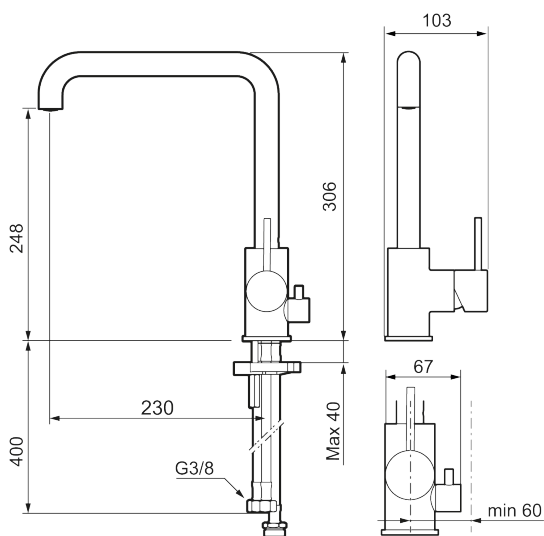

Unike funksjoner

Tilbakeslagssikring 

- Vannmengdebegrenser og temperatursperre
- Svingbar tut sperre 60°, 85°, 110° eller 360°
- Innebygget avstengning for maskin, innstilt på Kv. OBS! Ikke omstillbar til VV
- Fleksible Soft PEX®-rør med 3/8" mutter
- For hull i benk Ø34-37 mm