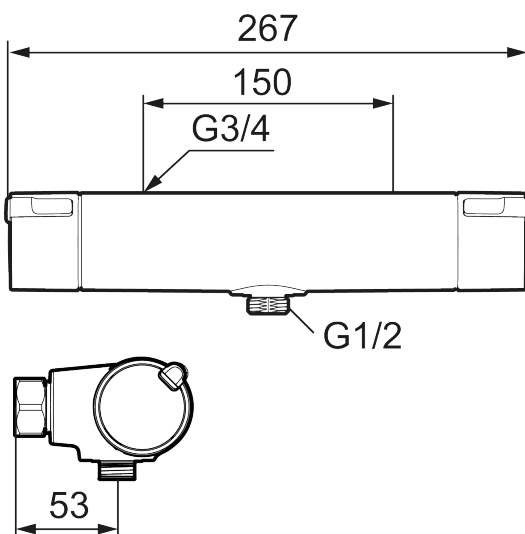

- OBS! 150 c/c
- Duschanslutning ned
- Tryckbalanserad termostatinsats
- Säkerhetsspärr 38°
- Eco-stopp
- Lead Free (blyfri)
- Återströmningsskydd enligt EU-standard SS-EN 1717