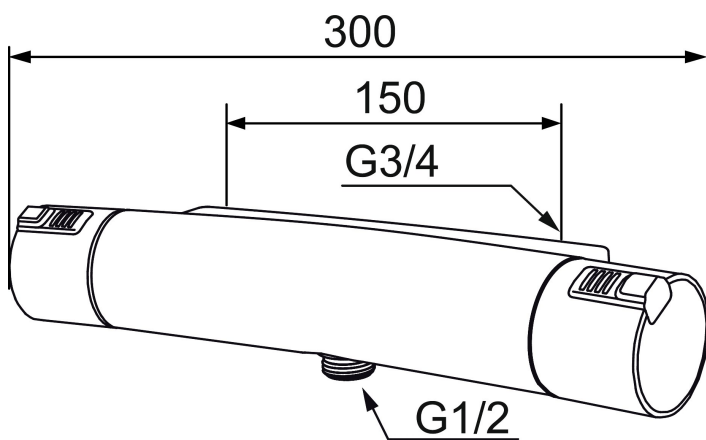

Mora MMIX T5 dusjbatteri

Mora MMIX kombinerer en formfin og ergonomisk design med en energieffektiv innside. Designen preges av en kjølelt bølgende geometri og formidler en tidløs og sammenhengende stil i hele serien. Vårt unike miljøkonsept EcoSafe™ ligger til grunn for utviklingsarbeidet og bidrar til lavt energiforbruk og langsiktige miljøhensyn.

Art.no.: 731100.0011 NRF-nummer: 4290267

Utførende: Krom/Sort

Unike funksjoner

Tilbakeslagssikring 

- Trykk- og termostatstyrt
- Sperreknapp 38°C
- Eco mengdeknapp
- Lead Free (blyfri)
- Med tilbakeslagsventiler etter standard EN 1717

PRODUKTBESKRIVNING

Mora MMIX T5 dusjbatteri

Mora MMIX kombinerer en formfin og ergonomisk design med en energieffektiv innside. Designen preges av en kjølelt bølgende geometri og formidler en tidløs og sammenhengende stil i hele serien. Vårt unike miljøkonsept EcoSafe™ ligger til grunn for utviklingsarbeidet og bidrar til lavt energiforbruk og langsiktige miljøhensyn.