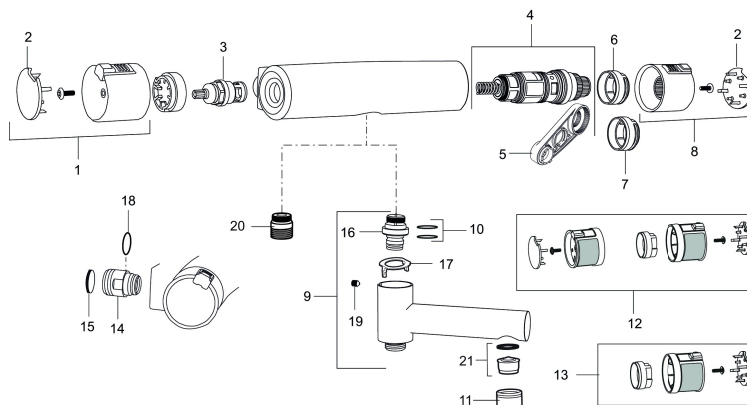

Art.no.: 731100.0011 NRF-nummer: 4290267

Utførende: Krom/Sort

Unike funksjoner

Tilbakeslagssikring 

- Trykk- og termostatstyrt
- Sperreknapp 38°C
- Eco mengdeknapp
- Lead Free (blyfri)
- Med tilbakeslagsventiler etter standard EN 1717

PRODUKTBESKRIVNING

Mora MMIX T5 dusjbatteri

Mora MMIX kombinerer en formfin og ergonomisk design med en energieffektiv innside. Designen preges av en kjølelt bølgende geometri og formidler en tidløs og sammenhengende stil i hele serien. Vårt unike miljøkonsept EcoSafe™ ligger til grunn for utviklingsarbeidet og bidrar til lavt energiforbruk og langsiktige miljøhensyn.

Art.no.: 731100.0011

NRF-nummer: 4290267

Reservedelsliste

NR.	ART. NO.	NRF-NUMMER	BESKRIVELSE
1	409353.AA	4294132	Avst.ratt, komplett, krom
1	409353.0011AA		Avst.ratt, komplett, krom/sort
2	409358.AA	4294138	Dekkklokk, krom (2 stk)
2	409358.0011AA		Dekkklokk, sort (2 stk)
3	S600274	4303842	Keramisk kranoverdel
4	S600275	4305802	Reguleringsinnmat inkl. verktøy
5	S600298		Serviceverktøy
6	S600311		Sperrering (standard), sort
7	409364.AE		Sperrering (Maks 42°)
8	409352.AA	4294131	Temp.ratt, komplett, krom
8	409352.0011AA		Temp.ratt, komplett, krom/sort
9	409356	4294136	Utløpstut, krom
10	209519.AE	4294292	O-ringsett til tutnippel
11	131415.AE		Hylse for strålesamler, M24 utv. 15 mm, krom
12	409370.AA		Care gummierte ratt, sort/krom
12	409370.0085AA		Care gummierte ratt, lime/sort
12	409370.0095AE		Care gummierte ratt, rød/sort
13	409440.AE		Fast temp. stopp, Care, sort/krom

NR.	ART. NO.	NRF-NUMMER	BESKRIVELSE
14	409360.AA		Tilslutningsmutter komplett (150 c/c)
14	409361.AE		Tilslutningsmutter komplett (160 c/c)
15	409359.AA	4294139	Filtersats f/anslutning
16	409366.AE		Tutnippel M18x1 (Badekarbatteri)
17	38521000		Stoppskive for utløpstut
18	129131.AE		O-ring (18,1 x 1,6), 2 stk
19	708655.AE		Låsskrue
20	409365.AE		Ansatsnippel M18x1-G1/2
21	139783.AE		Innsats strålesamler 20–24 l/min ved 3 bar