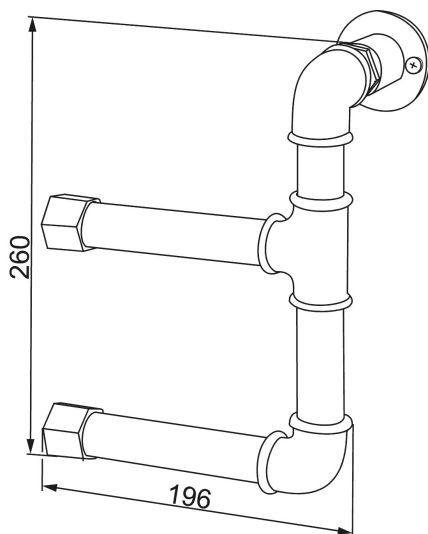

Ainutlaatuiset ominaisuudet

MORA GARDEN wc-paperiteline

Tuote-nro: 400025

Kuvaus: Teräksen harmaa

- Seinälle kiinnitettävä paperirullapidike kahdelle wc-paperirullalle