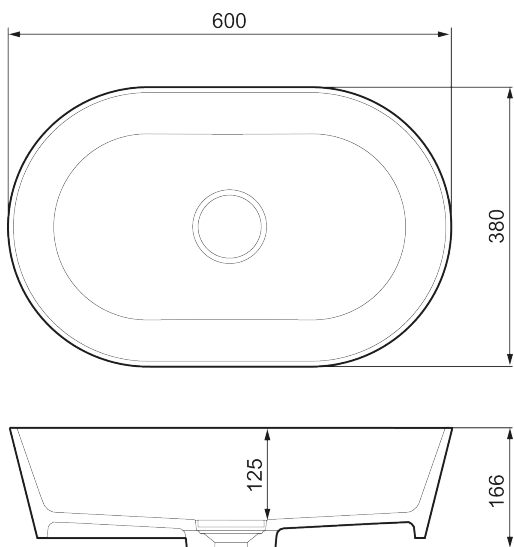

Unika egenskaper

MORA LAVA II (M)

LAVA II (M) kombinerar sömlös design med härlig mineralkomposit som skänker skönhet till ditt badrum. En kombination av modern look och klassisk elegans.

Om serien

Tidlösa tvättställ med generös formgivning som smidigt anpassar sig till badrummets karaktär.

I vilken färg du vill

Har du frågor angående produkter i färg kontakta oss och våra experter svarar snabbt.

Art.nr: 952003

Utförande: Vit

- Mineralkomposit
- Bredd: 600 mm
- Djup: 380 mm
- Höjd: 166 mm
- Bottenventil säljs separat
- Vikt: 11 kg