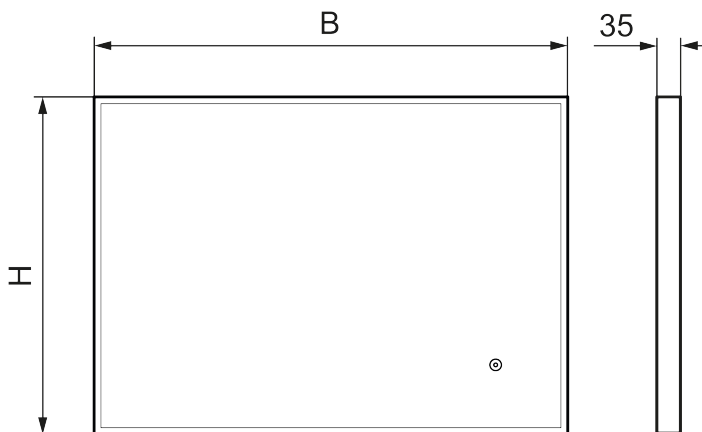

## MORA SOLO I

Solo I har en snygg ram i mattsvart aluminium som omsluter en LED-list och höjer standarden på hela badrummet. Spegeln är skyddad mot imma och har en enkel och självklar design.

### Om serien

Elegant formad spegel med en ram som vidrörs för att styra bakgrundsbelysningen.

Art.nr: 953102.12 RSK: 8879841

Utförande: 700 x 500 mm

- Svart aluminiumram
- Energieffektiv LED-belysning
- Kopparfritt glas med säkerhetsfilm
- Imskydd
- Touch av/på
- Fast ljustemperatur: 6 400 K
- IP 44-certifierad, CE-märkt
- Utbyggnadsmått från vägg: 35 mm