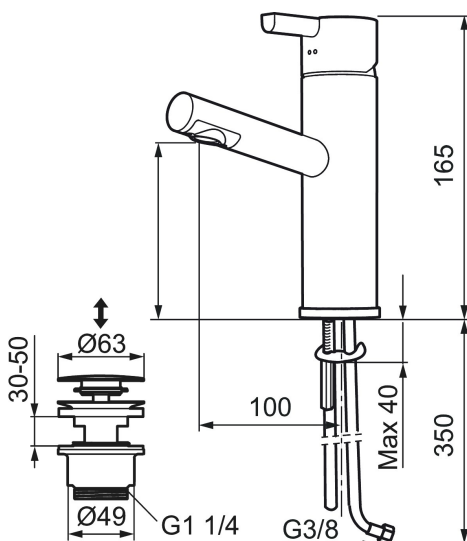

Art.nr: 707160.0011 RSK: 8344429 Flöde 3 bar: 4,6 l/min  
Utförande: Krom/svart

### Unika egenskaper

Skyddsmodul **AA**

- Med push down-ventil
- ESS (energisparsystem)
- Keramisk tätning
- Omställbar flödesbegränsning och temperaturspär
- Flexibla anslutningsrör i metallomspunnen Soft PEX®
- Hålmått Ø32-37mm (Ø32-35 mm rekommenderas)