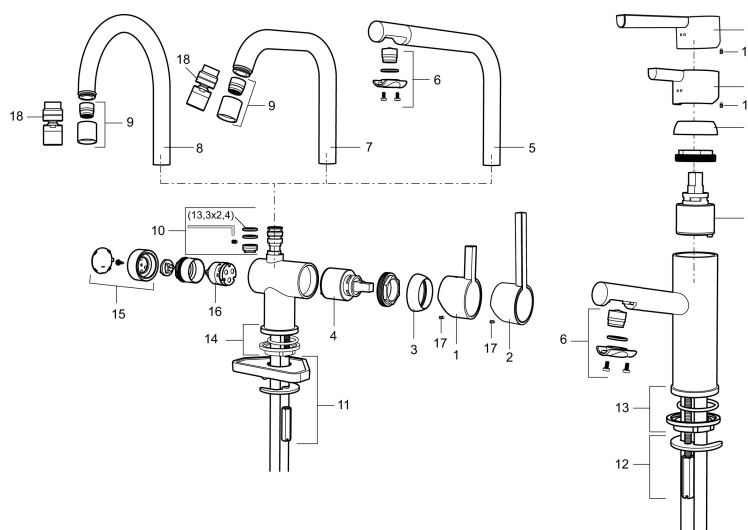

Art.nr: 707160.0011 RSK: 8344429 Flöde 3 bar: 4,6 l/min  
Utförande: Krom/svart

### Unika egenskaper

Skyddsmodul **AA**

- Med push down-ventil
- ESS (energisparsystem)
- Keramisk tätning
- Omställbar flödesbegränsning och temperaturspär
- Flexibla anslutningsrör i metallomspunnen Soft PEX®
- Hålmått Ø32-37mm (Ø32-35 mm rekommenderas)

## Reservdelslista

NR.	ART.NR	RSK	BESKRIVNING
	209560.AC	8345784	Planpackning t Soft PEX®-rör 3/8, 10-pack
1	209500.AE	8346901	Spak, krom
1	209500.0011AE	8346917	Spak, krom/svart
2	409337	8346503	Care-spak, komplett, krom
3	209501.AE	8346902	Täckhuv, krom
4	209493.AE	8345204	Keramiksats ESS
4	708301.AE	8345093	Keramiksats
5	209506.AE	8346907	Utloppspip K6, komplett, krom
5	209506.0011AE	8326728	Utloppspip K6, komplett, krom/svart
6	209502.AE	8346903	Strålsamlarkit, L-pip, 7,6 l/min vid 2–6 bar, krom
6	209502.0011AE	8346921	Strålsamlarkit, L-pip, 7,6 l/min vid 2–6 bar, krom/svart
7	209508.AE	8346909	Utloppspip K7, komplett, krom
8	209507.AE	8346908	Utloppspip K5, komplett, krom
9	209503.AE	8346904	Strålsamlare M18 Inv., 7,6 l/min vid 2–6 bar, krom

NR.	ART.NR	RSK	BESKRIVNING
10	209520.AE	8346910	Packningssats (blått spärsegment)
11	708779.AE		Fästdetaljer, kök
12	209518.AE	8346911	Fästdetaljer
13	209562.AE		Fot fkr med centrepackning, tvätt
14	209563.AE	8295335	Fot fkr med centrepackning, kök
15	209505.AE	8346906	Diskmaskinsvred, krom
16	209504.AE	8346905	Diskmaskinsinsats inkl. verktyg
17	459013		Låsskruv M4x5
18	409480.AE	8393983	Ledbar strålsamlare M18 inv., 7–9 l/min vid 3 bar