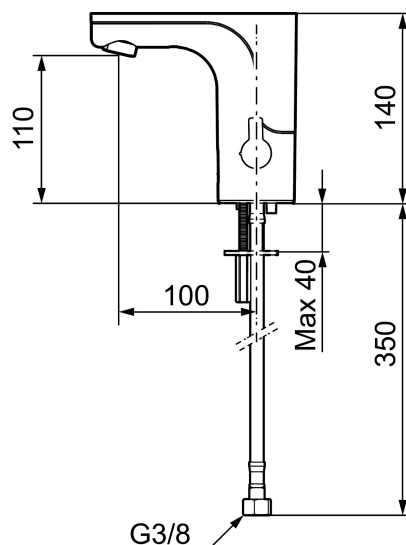

- Med temperaturvred, batteridrift (inkl. batteri)
- Mjukstängande magnetventil
- Vandalsäkert utförande i metall
- Eco (energi- och vattenbesparande konstantflödesstrålsamlare)
- Spoltidsbegränsning, förhindrar översvämning
- Framspolningsfunktion 30 sek via sensorn
- Avstängning av flöde i 60 sek via sensorn, (används t.ex. vid rengöring)
- Låg strömförbrukning – Lång livslängd
- Kan genomspolas med hetvatten för legionella sanering
- IP-klass sensor: IP67
- Återströmningsskydd enligt EU-standard SS-EN 1717
- Miljövänliga material, Lead Free, Nickelfri

Installation:

- Enkel installation och service
- Vred för temperaturregulering, efter injustering till önskad temperatur kan vredet ersättas med ett medföljande lock
- Anpassningsbar för batteridrift 6V och nät drift 12V AC/DC
- Vid nät drift använd adaptersats art.nr. S600147
- Automatisk justering av sensoravståndet
- Flexibla anslutningsrör i metallspunnen Soft PEX®, lekande G3/8