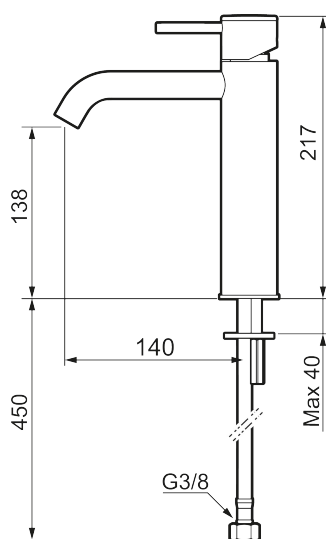

Unika egenskaper

Skyddsmodul AA

INXX II soft, medium tvättställsblandare

INXX II tvättställsblandare finns i tre olika höjder där medium är en mellanhög blandare som passar till större handfat. Med en tålig mattvit nyans och tvättställsblandarens stilrena form, höjer INXX II soft badrummets komfort och ger en känsla av kvalitet och elegans. Blandaren är testad och godkänd utifrån de byggregler som finns och är energieffektiv, vilket innebär att den ger en lägre vatten- och energiförbrukning utan att ge avkall på komforten. Bottenventil finns som tillbehör i samma nyans.

Om serien

INXX II är en elegant och tidlös serie i en palett av noga utvalda nyanser. Kombinationen av hög kvalitet, sober design och skön komfort gör den till den ultimata serien.

Art.nr: 273011.22CA RSK: 8278266 Flöde 3 bar: 4,5 l/min

Utförande: Mattvit

- Keramisk tätning
- Omställbar flödesbegränsning och temperaturspär
- Flexibla anslutningsrör i metallomspunnen Soft PEX[®], lekande G3/8
- Hålmått Ø34-37 mm