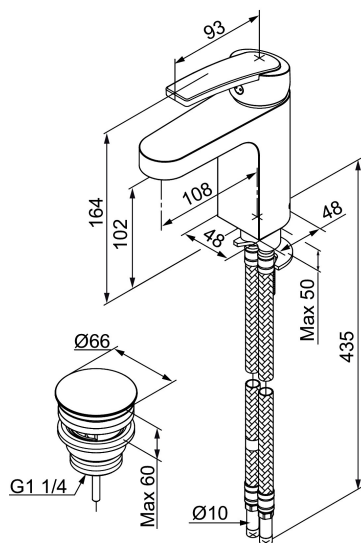

Unika egenskaper

Skyddsmodul

Tvättställsblandare Mora NYXX

Mora NYXX, en ny serie blandare som fokuserar på design tillsammans med högt ställda krav på funktion och kvalitet. Med en kombination av runda och raka linjer passar Mora NYXX in i de moderna hemmen. Mora NYXX särdrag är möjligheten att välja det svarta handtaget av pulverlackerad metall som bryter mot den skinande blanka ytan på blandaren i övrigt, eller en traditionell modell helt i stilen krom. I sortimentet ingår flera modeller för kök och badrum.

Art.nr: 763000 RSK: 8344581

Utförande: Krom, ansl. slät ände Ø10 mm

- Med push down-ventil
- ESS (Energisparsystem)
- Omställbar flödesbegränsning och temperaturspär
- Eco (energi- och vattenbesparande konstantflödesstrålsamlare, 5 l/min vid 2–6 bar)
- Flexibla anslutningsrör i metallomspunnen Soft PEX®
- Hålmått Ø34-37 mm