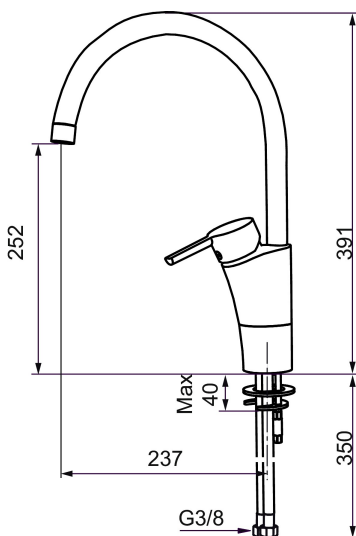

MORA MMIX K5 köksblandare

Mora MMIX kombinerar en formskön och ergonomisk design med en energieffektiv insida. Designen präglas av en smekamt böljande geometri och förmedlar en tidlös och sammanhängande stil över hela serien. Vårt unika miljökoncept EcoSafe™ ligger till grund för utvecklingsarbetet och bidrar till låg energiförbrukning och långsiktig miljöhänsyn. Blandaren är blyfri.

Art.nr: 732101 RSK: 8318376 Flöde 3 bar: 7,3 l/min

Utförande: Krom, ansl. lekande G3/8

Unika egenskaper

Skyddsmodul **AA**

- BVB ID 54013
- ESS (energisparsystem)
- Mjukstängning med keramisk tätning
- Omställbar flödesbegränsning och temperaturspär
- Eco (energi- och vattenbesparande strålsamlare)
- Flexibla anslutningsrör i metallomspunnen Soft PEX®
- Svängbar pip 60°, 85°, 110° eller 360°
- Godkänd av reumatikerförbundet
- Lead Free (blyfri)
- Hålmått Ø32-37 mm