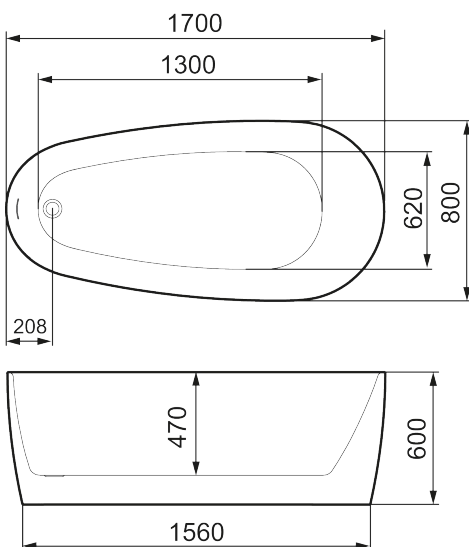

Unika egenskaper

MORA MARE VI (M)

MARE VI har en slimmad design med bara 15 mm tjock kant. Ena sidan är formad så att du ligger skönt i badet och på andra sidan kan du enkelt stå och duscha.

Ett fristående ovalt badkar med mjuk och lockande form. Designen smälter perfekt in i badrummet.

I vilken färg du vill

Har du frågor angående produkter i färg kontakta oss och våra experter svarar snabbt.

Art.nr: 951107

Utförande: Vit, L1700 x B800 x H600

- Fristående badkar i akryl
- Enkelsidig modell
- Förmonterad vit bottenventil
- Överfyllnadsskydd i minimalistisk design
- Slimline
- Volym: 300 l
- Vikt: 48 kg