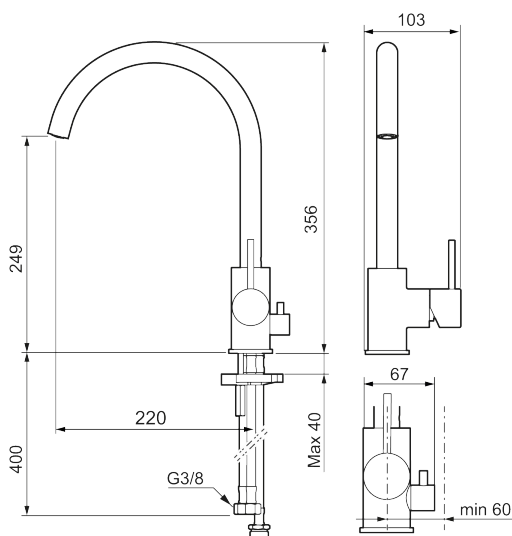

Utförande: Krom, med diskmaskinsavstängning

Unika egenskaper

Skyddsmodul

- Keramisk tätning
- Omställbar flödesbegränsning och temperaturspär
- Flexibla anslutningsrör i metallomspunnen Soft PEX®, lekande G3/8
- Svängbar pip 60°, 85°, 110° eller 360°
- Med diskmaskinsavstängning, KV ej omställbar till VV
- Hålmått Ø34-37 mm