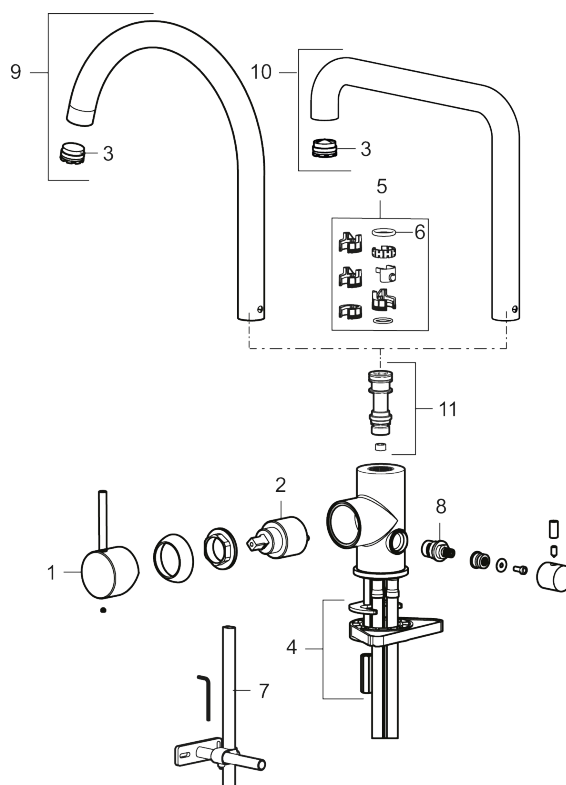

PRODUKTBESKRIVNING

INXX II soft köksblandare

Med en kromad hållbar nyans och kökskranens mjuka formspråk bidrar INXX II soft till ett lyxigt och elegant kök. Blandaren är testad och godkänd utifrån de byggregler som finns och är energieffektiv, vilket innebär att den ger en lägre vatten- och energiförbrukning utan att ge avkall på komforten.

Om serien

INXX II är en elegant och tidlös serie i en palett av noga utvalda nyanser. Kombinationen av hög kvalitet, sober design och skön komfort gör den till den ultimata serien.

Art.nr: 272151.CA

RSK: 8311267

Reservdelslista

NR.	ART.NR	RSK	BESKRIVNING
1	409700.AE	8394069	Spak, komplett, krom
1	409700.12AE	8394070	Spak, komplett, mattsvart
1	409700.22AE	8394071	Spak, komplett, mattvit
1	409700.44AE	8394072	Spak, komplett, mattgrå
1	409700.60AE	8394073	Spak, komplett, polerad mässing PVD
1	409700.62AE	8394074	Spak, komplett, borstad mässing PVD
1	409700.76AE	8394075	Spak, komplett, borstad nickel