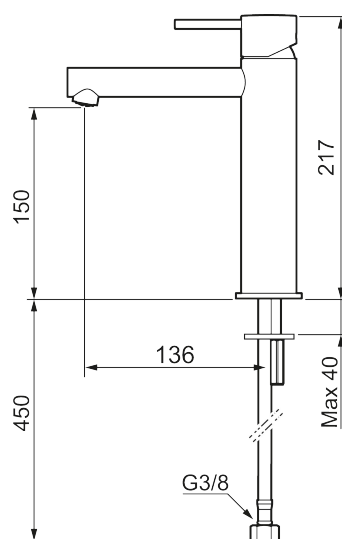

Unika egenskaper

Skyddsmodul

INXX II sharp, medium tvättställsblandare

INXX II tvättställsblandare finns i tre olika höjder där medium är en mellanhög blandare som passar till större handfat. Med den moderna hållbara nyansen polerad mässing och tvättställsblandarens raka karaktär med lång pip och lutande munstycke – gör INXX II sharp både snygg och bekväm att använda. Blandaren är testad och godkänd utifrån de byggregler som finns och är energieffektiv, vilket innebär att den ger en lägre vatten- och energiförbrukning utan att ge avkall på komforten. Bottenventil finns som tillbehör i samma nyans.

Utförande: Polerad mässing PVD

- Keramisk tätning
- Omställbar flödesbegränsning och temperaturspär
- Flexibla anslutningsrör i metallomspunnen Soft PEX[®], lekande G3/8
- Hålmått Ø34-37 mm