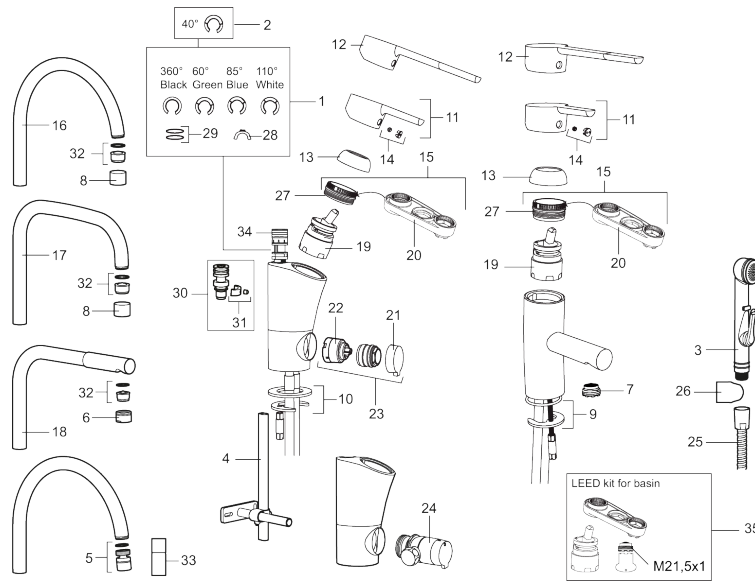

PRODUKTBESKRIVNING

MORA MMIX K5 köksblandare, för golv- och bänkdiskmaskin

Mora MMIX kombinerar en formskön och ergonomisk design med en energieffektiv insida. Designen präglas av en smeksam böljande geometri och förmedlar en tidlös och sammanhängande stil över hela serien. Vårt unika miljökoncept EcoSafe™ ligger till grund för utvecklingsarbetet och bidrar till låg energiförbrukning och långsiktig miljöhänsyn. Blandaren är blyfri.

Art.nr: 732154

RSK: 8318403

Reservdelslista

NR.	ART.NR	RSK	BESKRIVNING
1	209524.AE	8346915	Spärsegment
2	209543.AE	8346916	Spärsegment 40°
3	S600206	8233049	Självstängande handdusch, krom
4	409340.AE	8531598	Stabiliseringssats
5	409380.AE	8281496	Strålsamlare M22 inv., ledbar, 7–9 l/min vid 3 bar
6	131415.AE	8281512	Hylsa M24 utv., 15 mm, krom
7	409382.AE	8242282	Strålsamlare M21,5 utv., 7–9 l/min vid 3 bar
7	409385.AE	8242292	Strålsamlare M21,5 utv., 5 l/min vid 2-6 bar
7	S600228		Strålsamlare M21,5 utv., 3 l/min vid 2-6 bar
8	131410.AE	8281509	Hylsa M22 inv.
9	409387.AE	8346912	Fästdetaljer, tvätt
10	409388.AE	8346914	Fästdetaljer
11	409389.AE	8344867	Spak, komplett
12	409390.AE	8344874	Care-spak, komplett, krom/svart
13	409391.AE	8344865	Täckhylsa