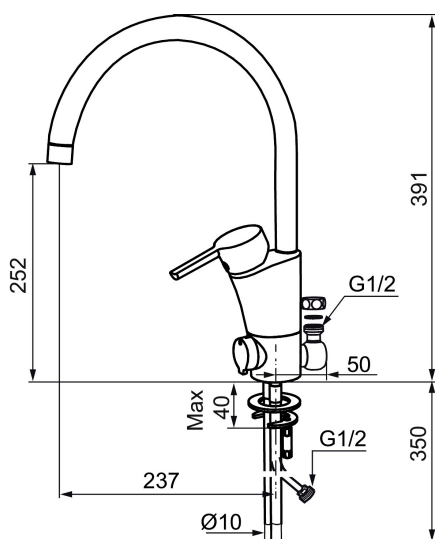

MORA MMIX K5 köksblandare, för golv- och bänkdiskmaskin

Mora MMIX kombinerar en formskön och ergonomisk design med en energieffektiv insida. Designen präglas av en smekamt böljande geometri och förmedlar en tidlös och sammanhängande stil över hela serien. Vårt unika miljökoncept EcoSafe™ ligger till grund för utvecklingsarbetet och bidrar till låg energiförbrukning och långsiktig miljöhänsyn. Blandaren är blyfri.

Art.nr: 732154 RSK: 8318403 Flöde 3 bar: 7,3 l/min

Utförande: Krom, ansl. slät ände Ø10 mm

- BVB ID 54013
- För golv och bänkdiskmaskin
- ESS (energisparsystem)
- Mjukstängning med keramisk tätning
- Omställbar flödesbegränsning och temperaturspär
- Eco (energi- och vattenbesparande strålsamlare)
- Flexibla anslutningsrör i metallomspunnen Soft PEX®
- Svängbar pip 60°, 85°, 110° eller 360°
- Med diskmaskinsavstängning. Omställbar mellan KV och VV, inställd på KV
- Golv och bänkdiskmaskin kan användas samtidigt
- Lead Free (blyfri)
- Hålmått Ø32-37 mm