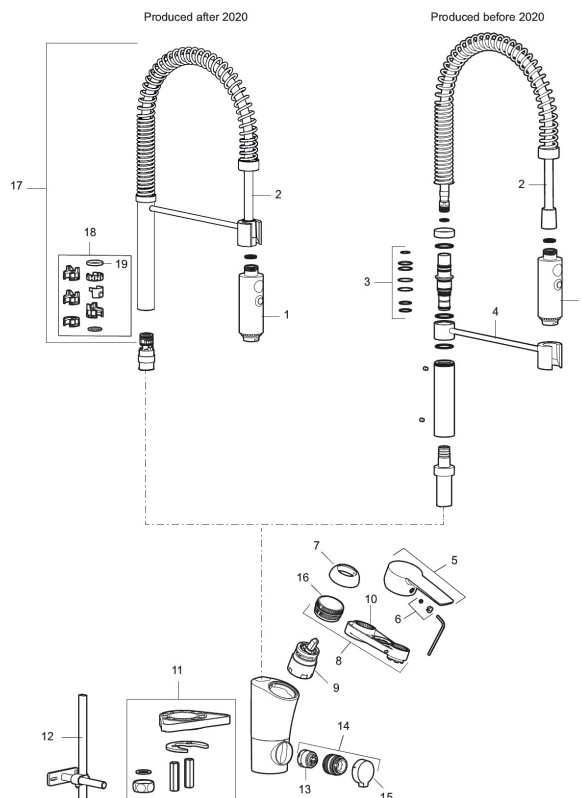

Unika egenskaper

Skyddsmodul **EB**

MORA CERA miniprofi köksblandare

Köksblandaren för krävande hemmaproffs. Mora Cera Miniprofi tar det professionella storkökets fördelar in i ditt personliga hemmakök och ger det en spännande brytning mot det traditionella. Munstycket är löstagbart och kan varieras mellan olika strålbilder; koncentrerad stråle eller dusch. Köksarbetet blir enklare, effektivare, snyggare och med ESS, miljövänligare.

Art.nr: 242310 RSK: 8304018 Flöde 3 bar: 10,3 l/min

Utförande: Krom, ansl. slät ände Ø10 mm

- ESS (energisparsystem)
- Mjukstängning med keramisk tätning
- Omställbar flödesbegränsning och temperaturspär
- Svängbar pip 60°, 85°, 110° eller 360°
- 2-stråligt munstycke med koncentrerad strålbild och handdusch
- Flexibla anslutningsrör i metallomspunnen Soft PEX®
- Med diskmaskinsavstängning. Omställbar mellan KV och VV, inställd på KV
- Återströmningsskydd enligt EU-standard SS-EN 1717
- Hålmått Ø34-37 mm
- OBS! Avsedd för installation på bänkskiva (ej på tunn diskbank)

PRODUKTBESKRIVNING

MORA CERA miniprofi köksblandare

Köksblandaren för krävande hemmaproffs. Mora Cera Miniprofi tar det professionella storkökets fördelar in i ditt personliga hemmakök och ger det en spännande brytning mot det traditionella. Munstycket är löstagbart och kan varieras mellan olika strålbilder; koncentrerad stråle eller dusch. Köksarbetet blir enklare, effektivare, snyggare och med ESS, miljövänligare.

Art.nr: 242310

RSK: 8304018

Reservdelstlista

NR.	ART.NR	RSK	BESKRIVNING
1	409331.AE		Munstycke
2	409330.AE		Slang Mora Izzy Miniprofi
3	409336.AE		O-ringssats Mora Izzy Miniprofi
4	409335.AE		Arm Mora Izzy Miniprofi
5	409600.AE	8345186	Spak, komplett
6	409392.AE	8344866	Färgmarkering och fästskruv
7	409391.AE	8344865	Täckhylsa
8	409393.AE	8345179	Fästnippel för insats, inkl serviceverktyg
9	409403.AE	8345132	Keramikinnsats, inkl serviceverktyg
10	891096.AE	8345921	Serviceverktyg