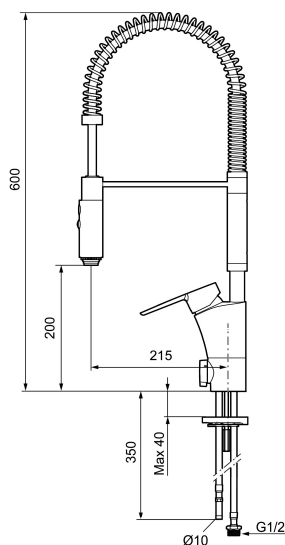

Unika egenskaper

Skyddsmodul **EB**

MORA CERA miniprofi köksblandare

Köksblandaren för krävande hemmaproffs. Mora Cera Miniprofi tar det professionella storkökets fördelar in i ditt personliga hemmakök och ger det en spännande brytning mot det traditionella. Munstycket är löstagbart och kan varieras mellan olika strålbilder; koncentrerad stråle eller dusch. Köksarbetet blir enklare, effektivare, snyggare och med ESS, miljövänligare.

Art.nr: 242310 RSK: 8304018 Flöde 3 bar: 10,3 l/min

Utförande: Krom, ansl. slät ände Ø10 mm

- ESS (energisparsystem)
- Mjukstängning med keramisk tätning
- Omställbar flödesbegränsning och temperaturspär
- Svängbar pip 60°, 85°, 110° eller 360°
- 2-stråligt munstycke med koncentrerad strålbild och handdusch
- Flexibla anslutningsrör i metallomspunnen Soft PEX®
- Med diskmaskinsavstängning. Omställbar mellan KV och VV, inställd på KV
- Återströmningsskydd enligt EU-standard SS-EN 1717
- Hålmått Ø34-37 mm
- OBS! Avsedd för installation på bänkskiva (ej på tunn diskbank)

Art.nr: 242310

RSK: 8304018

Reservdelstlista

NR.	ART.NR	RSK	BESKRIVNING
1	409331.AE		Munstycke
2	409330.AE		Slang Mora Izzy Miniprofi
3	409336.AE		O-ringssats Mora Izzy Miniprofi
4	409335.AE		Arm Mora Izzy Miniprofi
5	409600.AE	8345186	Spak, komplett
6	409392.AE	8344866	Färgmarkering och fästskruv
7	409391.AE	8344865	Täckhylsa
8	409393.AE	8345179	Fästnippel för insats, inkl serviceverktyg
9	409403.AE	8345132	Keramikinnsats, inkl serviceverktyg
10	891096.AE	8345921	Serviceverktyg

NR.	ART.NR	RSK	BESKRIVNING
11	409388.AE	8346914	Fästdetaljer
12	409340.AE	8531598	Stabiliseringssats
13	209504.AE	8346905	Diskmaskinsinsats inkl. verktyg
14	409104.AE	8322314	Diskmaskinsavstängning, inkl serviceverktyg
15	409400.AE	8345180	Vred till diskmaskinsavstängning
16	439060.AE	8295361	Fästnippel för insats
17	S600056		Pip, komplett
18	209565.AE		Spärrsegment
19	708843.AE	8295357	O-ring (15,54 x 2,62), 2 st